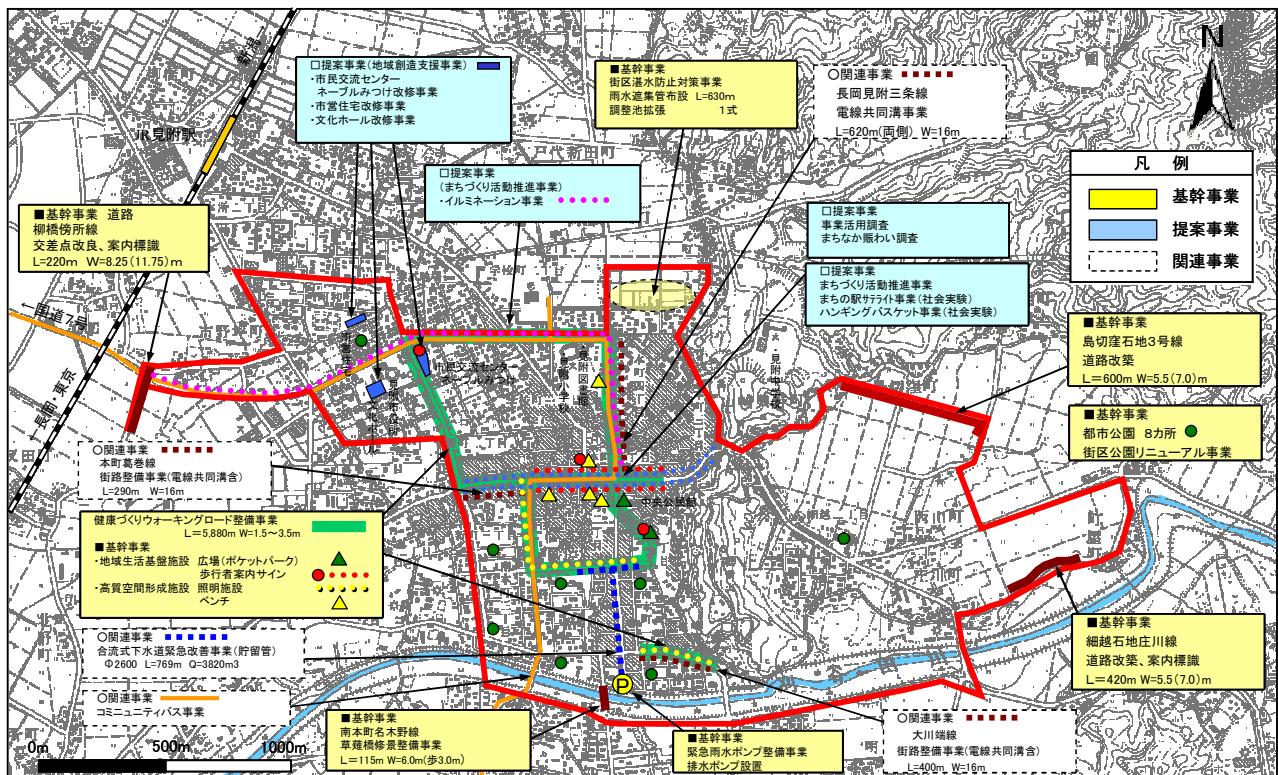

みつけ
見附地区
(新潟県見附市)

- 計画期間 平成18年度～平成22年度
- 面積 390ha
- 交付対象事業費 817.1百万円
- 市人口 39,842人

ポイント 中心市街地への誘客を促す「健康づくりウォーキングロード整備事業」

地区概要 安心安全な居住空間を提供するための緊急排水施設の整備や、中心市街地への誘客を促すイベントやウォーキングロードの整備を行い、そこに住む人、訪れる人の両面から賑わいの再生を図る。

目標 快適な都市空間の創造を基点とした、中心市街地の活性化と賑わいの再生を図る。

指標

イベントの開催、主要施設の整備、浸水対策により、地区内の賑わいを再生できるよう指標を設定した。

指標	従前値	実績値
対象地域内人口減少率	△0.71%/年 (H17) →	△0.69%/年 (H22)
中心商店街での買物利用割合減少率	△1.55%/年 (H16) →	△1.25%/年 (H22)
イベントにおける入れ込み客数	25,000人/年 (H17) →	28,000人/年 (H22)
主要施設の利用者数	306,250人/年 (H17) →	550,000人/年 (H22)
浸水地区の人口減少率	△0.78%/年 (H17) →	△0.70%/年 (H22)

事業内容

基幹事業 (718.9百万円) → 道路(幅員拡幅・舗装新設・橋梁修繕・交差点改良、4路線、延長1,355m)、公園(街区公園リニューアル、24,588㎡、8カ所)、ポケットパーク(広場2箇所、230㎡、トイレ1棟、ベンチ等)、歩行者案内サイン(案内標識パネル1基、大3基、小14基)、緊急排水施設(排水ポンプ設置)、街区湛水防止施設(雨水遮集管布設630m、調整池拡張1式)、照明施設(延長1,250m、街路灯40基)、ベンチ10基

提案事業 (98.2百万円) → 市営住宅改修(1カ所)、市民交流センター改修、まちなか賑わい調査、まちの駅サテライト、ハンギングバスケットコンテスト、イルミネーション、文化ホール改修