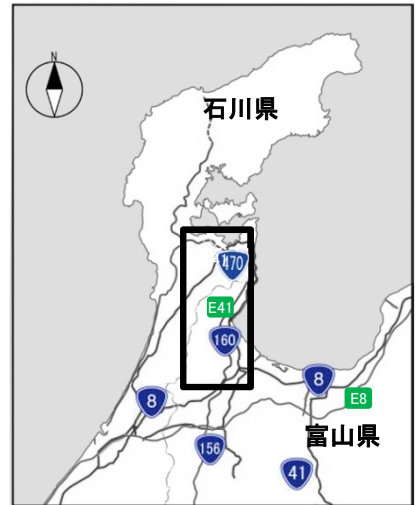

E41 のうえつどう ななお たかおか
能越道七尾IC～高岡IC夜間通行止めのお知らせ

- 能越自動車道の七尾インターチェンジから高岡インターチェンジまでの区間において、交通安全施設設置、舗装修繕、道路附属施設損傷復旧、道路照明設備修繕、トンネル設備点検等、道路メンテナンスのため、夜間通行止めを実施します。
- 皆様にはご不便をおかけしますが、ご理解とご協力をお願いいたします。

1. 場所 能越自動車道 七尾IC～高岡IC（上下線）
2. 規制期間 令和2年10月12日（月）～10月16日（金）
※ 予備日 10月19日（月）～10月23日（金）
3. 規制内容 夜間通行止め
夜 20時 ～ 翌朝 6時
4. 迂回路 あり（国道8号・国道160号ほか）

注意 気象条件等により、規制方法や工事日程に変更が生じることがありますので、当日の規制情報は、**交通情報および道路情報板**をご確認ください。

規制区間	10月						
七尾IC ～ 高岡IC	11	12	13	14	15	16	17
	日	月	火	水	木	金	土
(予備日)	18	19	20	21	22	23	24
	日	月	火	水	木	金	土

■ 夜間通行止
■ 予備日