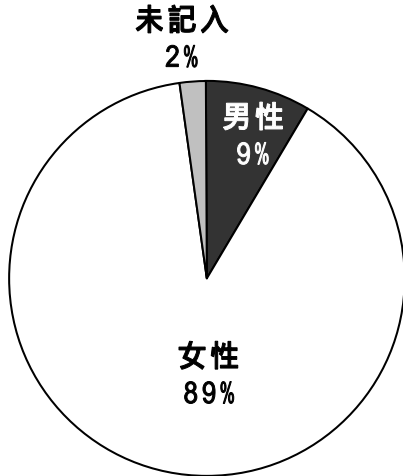

居住地区

地区名	アンケート記入者数
森本地区	6
鳴和地区	7
城下町地区	
・味噌蔵町小地区	7
・中央小地区	6
・明成小地区	6
・材木町小地区	4
・馬場小地区	5
・小将町中地区	4
未記入	1
合計	46

(人)

性別

地区名	男性	女性
森本地区	0	6
鳴和地区	2	5
城下町地区		
・味噌蔵町小地区	0	7
・中央小地区	0	6
・明成小地区	0	6
・材木町小地区	1	3
・馬場小地区	1	4
・小将町中地区	0	4
合計	4	41

(人)

女性が89%。男性が9%、未記入は2%