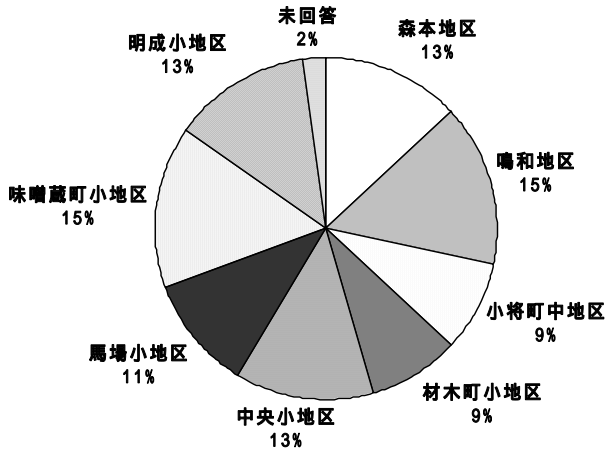

居住地区

地区名	アンケート記入者数
森本地区	6
鳴和地区	7
城下町地区	
・味噌蔵町小地区	7
・中央小地区	6
・明成小地区	6
・材木町小地区	4
・馬場小地区	5
・小将町中地区	4
未記入	1
合計	46

(人)

性別

地区名	男性	女性
森本地区	0	6
鳴和地区	2	5
城下町地区		
・味噌蔵町小地区	0	7
・中央小地区	0	6
・明成小地区	0	6
・材木町小地区	1	3
・馬場小地区	1	4
・小将町中地区	0	4
合計	4	41