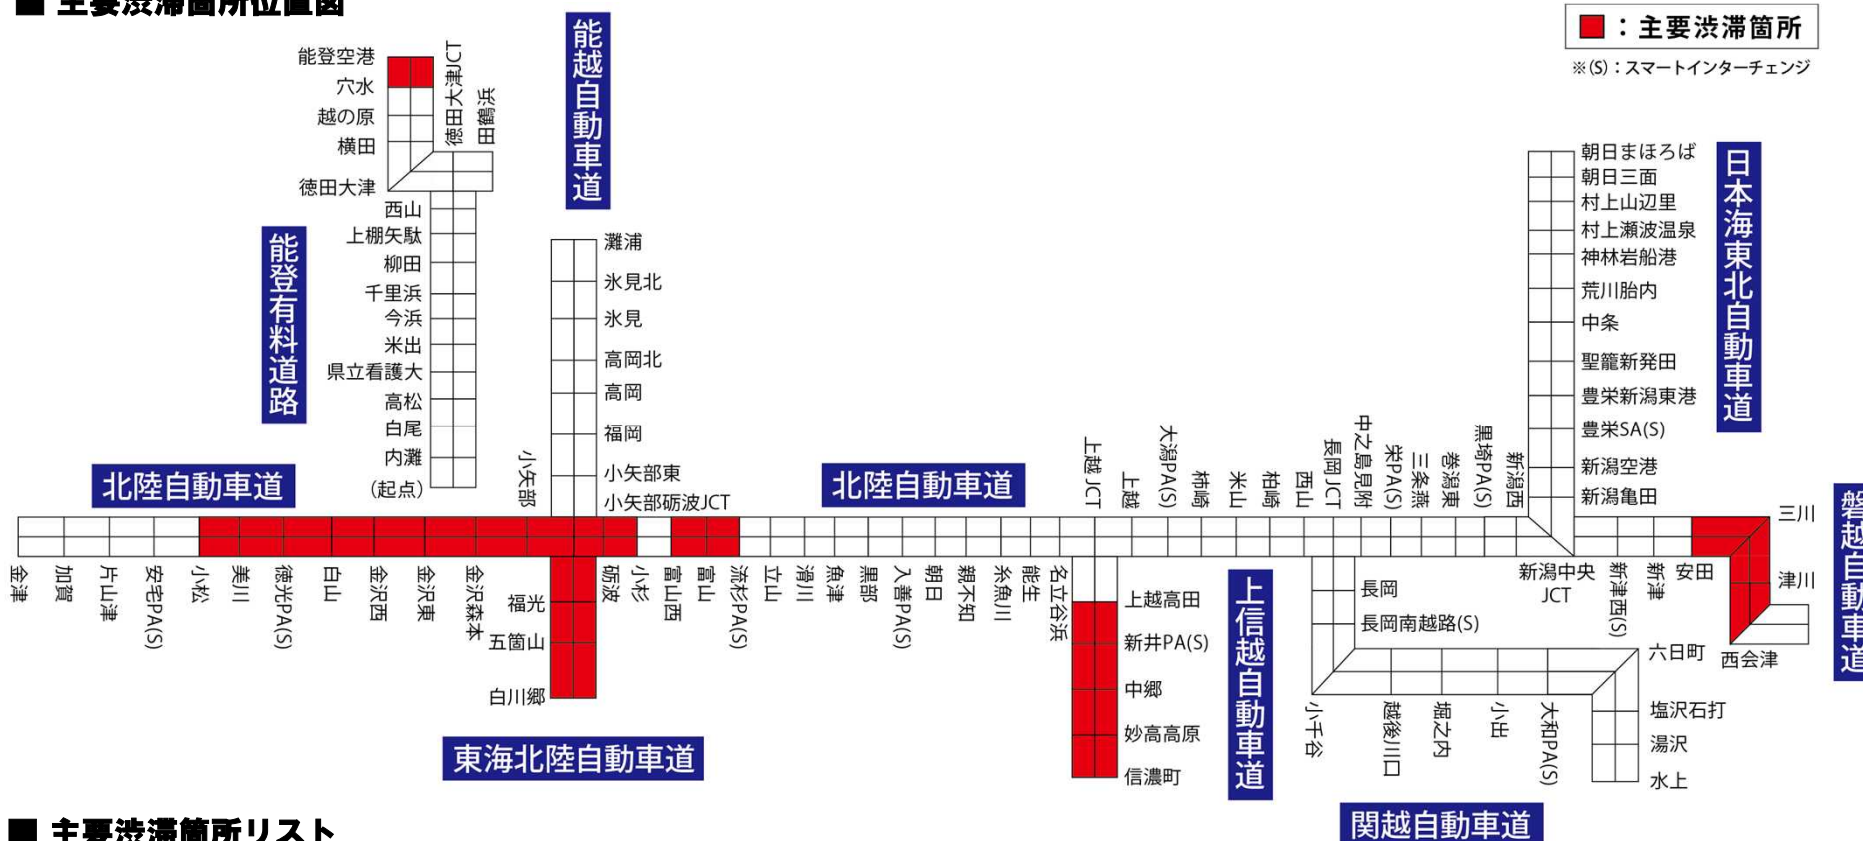

# 北陸管内高速道路の主要渋滞箇所図

## ■ 主要渋滞箇所位置図

## ■ 主要渋滞箇所リスト

No	路線名	都道府県	区間	No	路線名	都道府県	区間
1	磐越自動車道	新潟県	安田—三川	12	北陸自動車道	富山県	流杉PA—富山
2			三川—津川	13			富山—富山西
3		新潟県・福島県	津川—西会津	14			小杉—砺波
4	上信越自動車道	新潟県	上越高田—新井PA	15			砺波—小矢部砺波Jct
5			新井PA—中郷	16			小矢部砺波Jct—小矢部
6		新潟県・長野県	中郷—妙高高原	17			小矢部—金沢森本
7	東海北陸自動車道	富山県	小矢部砺波Jct—福光	18		石川県	金沢森本—金沢東
8			福光—五箇山	19			金沢東—金沢西
9		富山県・岐阜県	五箇山—白川郷	20			金沢西—白山
10	能越自動車道	石川県	穴水—能登空港	21			白山—徳光PA
11							22
					23		美川—小松