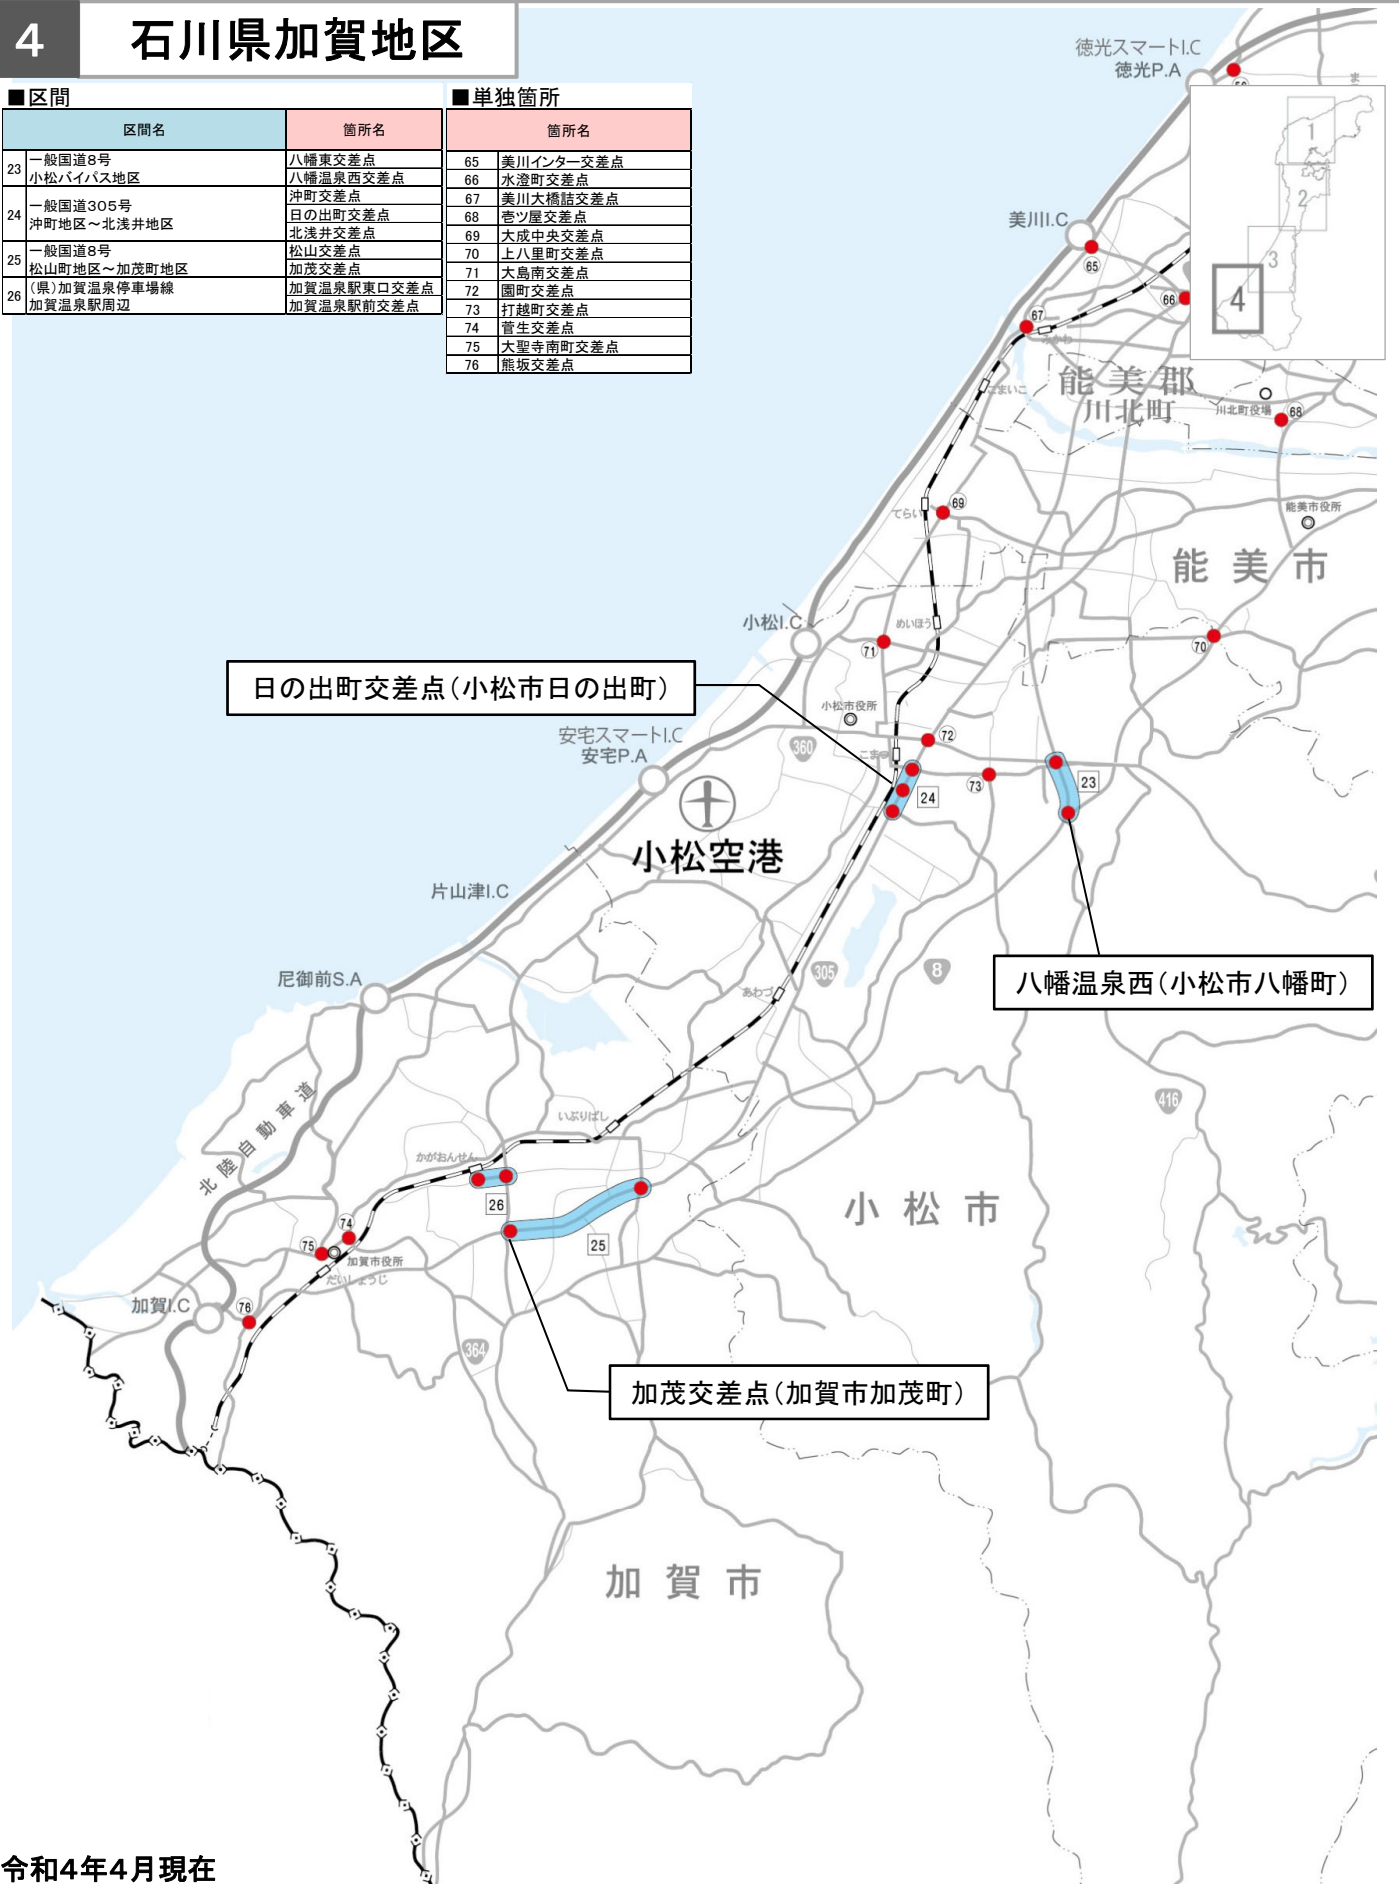

■区間

区間名	箇所名
23 一般国道8号 小松バイパス地区	八幡東交差点
	八幡温泉西交差点
24 一般国道305号 沖町地区～北浅井地区	沖町交差点
	日の出町交差点
	北浅井交差点
25 一般国道8号 松山町地区～加茂町地区	松山交差点
	加茂交差点
26 (県)加賀温泉停車場線 加賀温泉駅周辺	加賀温泉駅東口交差点
	加賀温泉駅前交差点

■単独箇所

箇所名
65 美川インター交差点
66 水澄町交差点
67 美川大橋詰交差点
68 香ツ屋交差点
69 大成中央交差点
70 上八里町交差点
71 大島南交差点
72 園町交差点
73 打越町交差点
74 菅生交差点
75 大聖寺南町交差点
76 熊坂交差点

日の出町交差点(小松市日の出町)

八幡温泉西(小松市八幡町)

加茂交差点(加賀市加茂町)