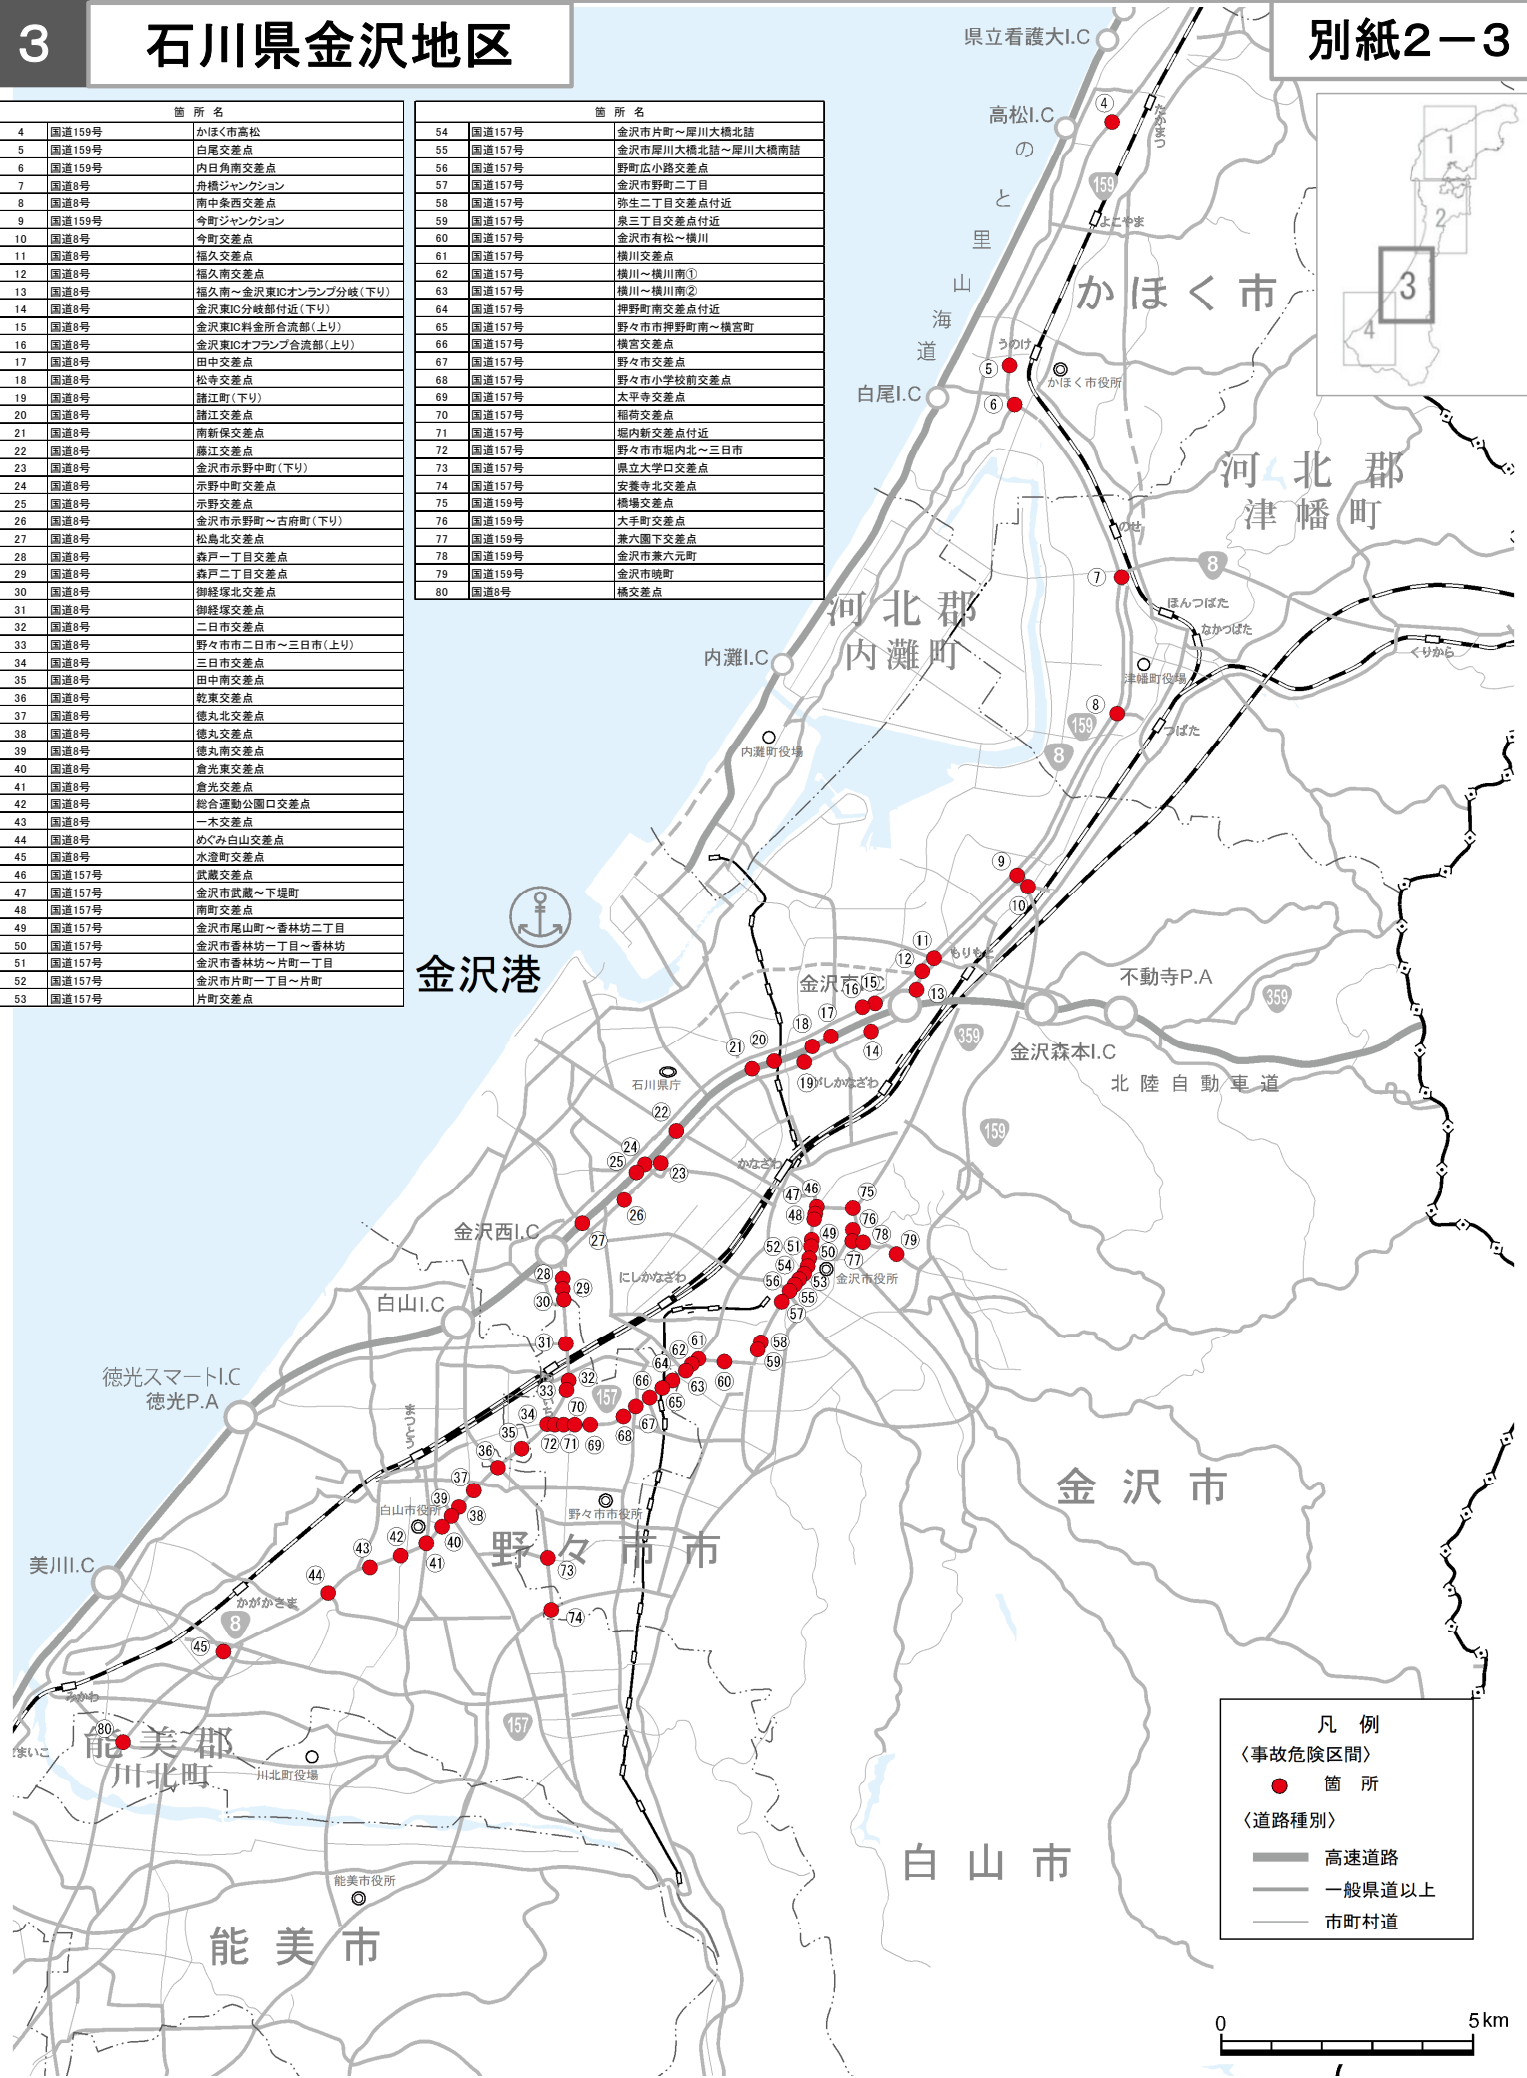

# 石川県金沢地区

箇所名	箇所名
4 国道159号 かほく市高松	54 国道157号 金沢市片町～犀川大橋北詰
5 国道159号 白尾交差点	55 国道157号 金沢市犀川大橋北詰～犀川大橋南詰
6 国道159号 内日角南交差点	56 国道157号 野町広小路交差点
7 国道8号 舟橋ジャンクション	57 国道157号 金沢市野町二丁目
8 国道8号 南中条西交差点	58 国道157号 弥生二丁目交差点付近
9 国道159号 今町ジャンクション	59 国道157号 泉三丁目交差点付近
10 国道8号 今町交差点	60 国道157号 金沢市有松～横川
11 国道8号 福久交差点	61 国道157号 横川交差点
12 国道8号 福久南交差点	62 国道157号 横川～横川南①
13 国道8号 福久南～金沢東ICオランプ分岐(下り)	63 国道157号 横川～横川南②
14 国道8号 金沢東IC分岐部付近(下り)	64 国道157号 押野町南交差点付近
15 国道8号 金沢東IC料金所合流部(上り)	65 国道157号 野々市市押野町南～横宮町
16 国道8号 金沢東ICオランプ合流部(上り)	66 国道157号 横宮交差点
17 国道8号 田中交差点	67 国道157号 野々市交差点
18 国道8号 松寺交差点	68 国道157号 野々市小学校前交差点
19 国道8号 諸江町(下り)	69 国道157号 太平寺交差点
20 国道8号 諸江交差点	70 国道157号 稲荷交差点
21 国道8号 南新保交差点	71 国道157号 堀内南交差点付近
22 国道8号 藤江交差点	72 国道157号 野々市市堀内北～三日月
23 国道8号 金沢市示野中町(下り)	73 国道157号 県立大学口交差点
24 国道8号 示野中町交差点	74 国道157号 安養寺北交差点
25 国道8号 示野交差点	75 国道159号 横橋交差点
26 国道8号 金沢市示野町～古府町(下り)	76 国道159号 大手町交差点
27 国道8号 松島北交差点	77 国道159号 兼六園下交差点
28 国道8号 森戸一丁目交差点	78 国道159号 金沢市兼六元町
29 国道8号 森戸二丁目交差点	79 国道159号 金沢市晩町
30 国道8号 御経塚北交差点	80 国道8号 横交差点
31 国道8号 御経塚交差点	
32 国道8号 二日市交差点	
33 国道8号 野々市市二日月～三日月(上り)	
34 国道8号 三日月交差点	
35 国道8号 田中南交差点	
36 国道8号 乾東交差点	
37 国道8号 徳丸北交差点	
38 国道8号 徳丸交差点	
39 国道8号 徳丸南交差点	
40 国道8号 倉光東交差点	
41 国道8号 倉光交差点	
42 国道8号 総合運動公園口交差点	
43 国道8号 一本交差点	
44 国道8号 めくみ白山交差点	
45 国道8号 水澄町交差点	
46 国道157号 武蔵交差点	
47 国道157号 金沢市武蔵～下堤町	
48 国道157号 南町交差点	
49 国道157号 金沢市尾山町～香林坊二丁目	
50 国道157号 金沢市香林坊一丁目～香林坊	
51 国道157号 金沢市香林坊一丁目～片町	
52 国道157号 金沢市片町一丁目～片町	
53 国道157号 片町交差点	

箇所名	箇所名
54 国道157号 金沢市片町～犀川大橋北詰	
55 国道157号 金沢市犀川大橋北詰～犀川大橋南詰	
56 国道157号 野町広小路交差点	
57 国道157号 金沢市野町二丁目	
58 国道157号 弥生二丁目交差点付近	
59 国道157号 泉三丁目交差点付近	
60 国道157号 金沢市有松～横川	
61 国道157号 横川交差点	
62 国道157号 横川～横川南①	
63 国道157号 横川～横川南②	
64 国道157号 押野町南交差点付近	
65 国道157号 野々市市押野町南～横宮町	
66 国道157号 横宮交差点	
67 国道157号 野々市交差点	
68 国道157号 野々市小学校前交差点	
69 国道157号 太平寺交差点	
70 国道157号 稲荷交差点	
71 国道157号 堀内南交差点付近	
72 国道157号 野々市市堀内北～三日月	
73 国道157号 県立大学口交差点	
74 国道157号 安養寺北交差点	
75 国道159号 横橋交差点	
76 国道159号 大手町交差点	
77 国道159号 兼六園下交差点	
78 国道159号 金沢市兼六元町	
79 国道159号 金沢市晩町	
80 国道8号 横交差点	