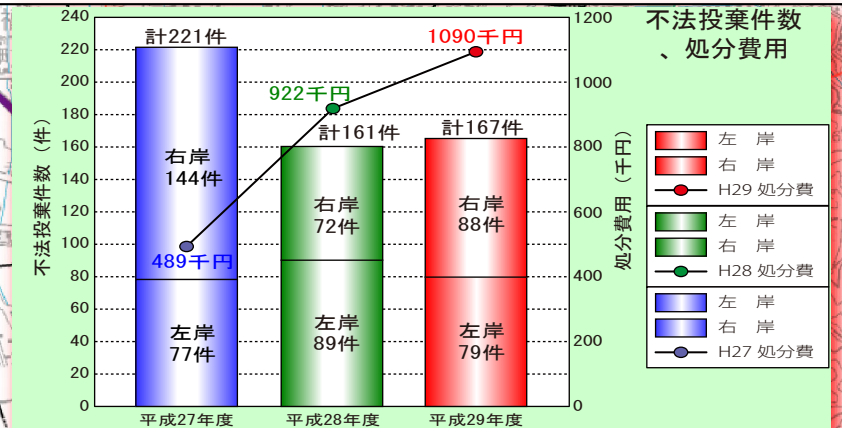

# 手取川ごみマップ

【平成30年度版】

**不法投棄が跡を絶ちません**

3年間で、549件のゴミが投棄されていました。  
(写真は、これまでに投棄されたゴミの一部です)

- 凡例**
- 平成29年度 不法投棄件数
  - 平成28年度 不法投棄件数
  - 平成27年度 不法投棄件数

国土交通省北陸地方整備局金沢河川国道事務所