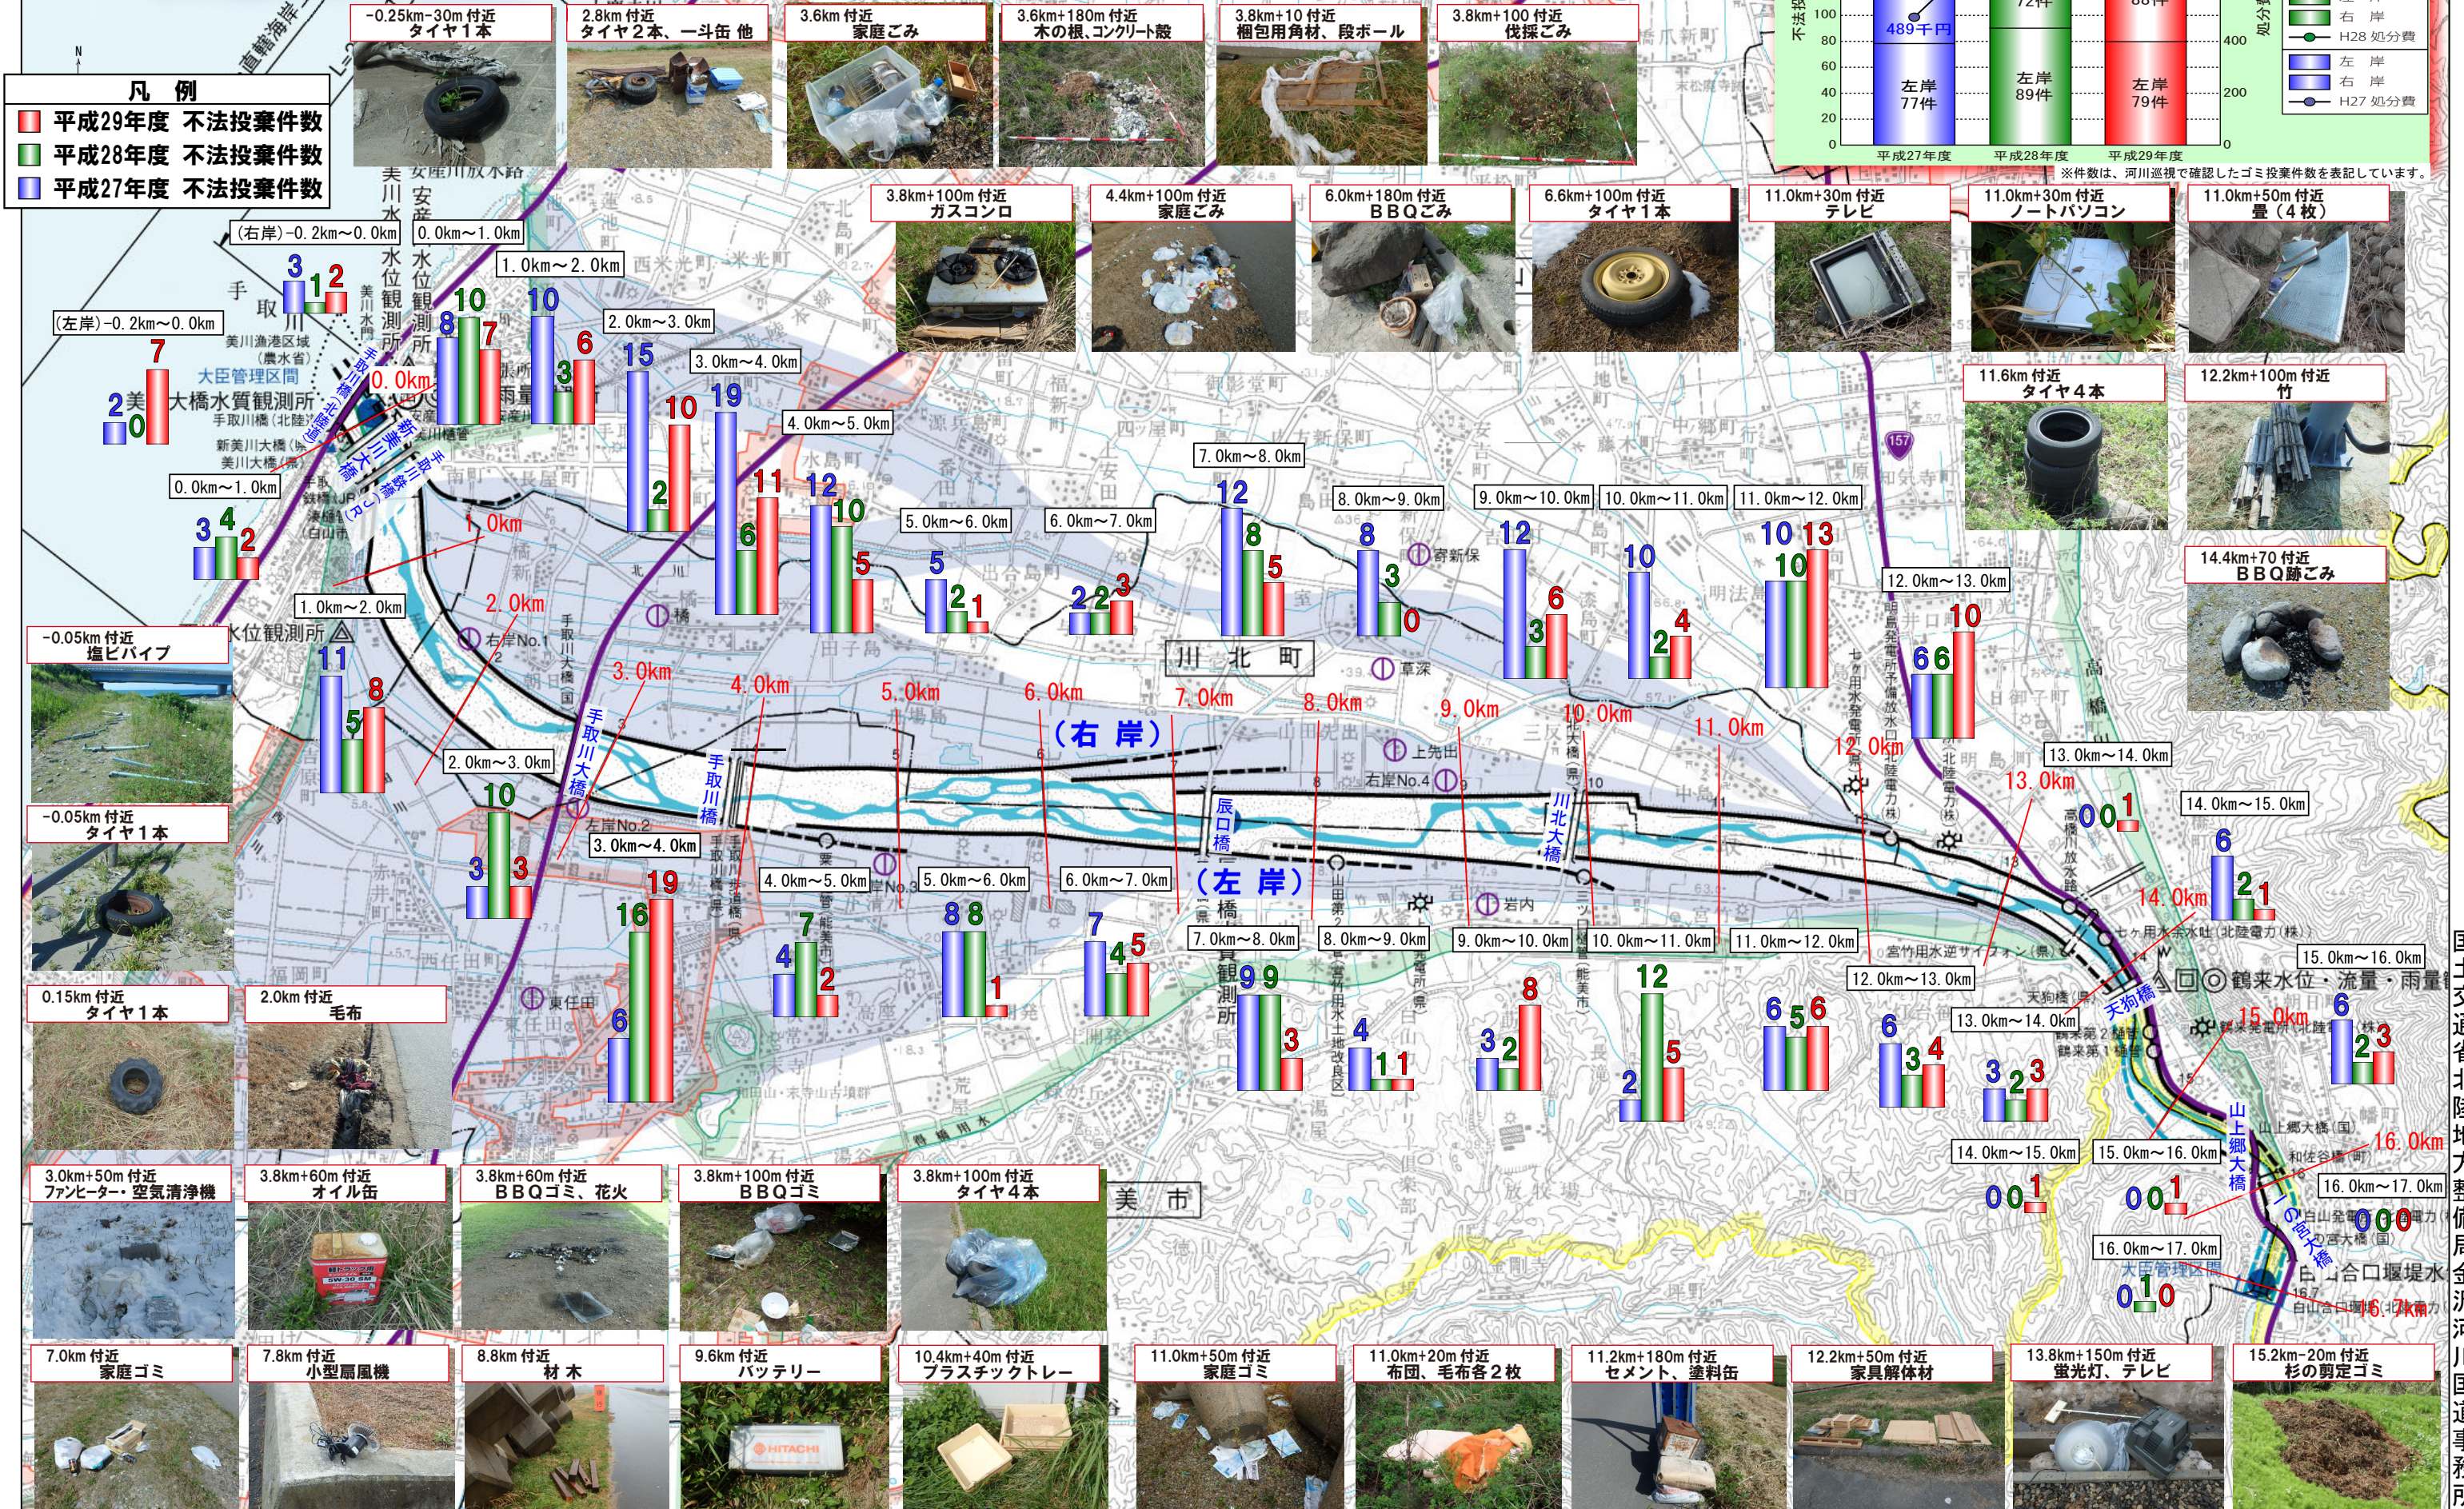

# 手取川ごみマップ

【平成30年度版】

**不法投棄が跡を絶ちません**

3年間で、549件のゴミが投棄されていました。  
(写真は、これまでに投棄されたゴミの一部です)

- 凡例**
- 平成29年度 不法投棄件数
  - 平成28年度 不法投棄件数
  - 平成27年度 不法投棄件数

国土交通省北陸地方整備局金沢河川国道事務所