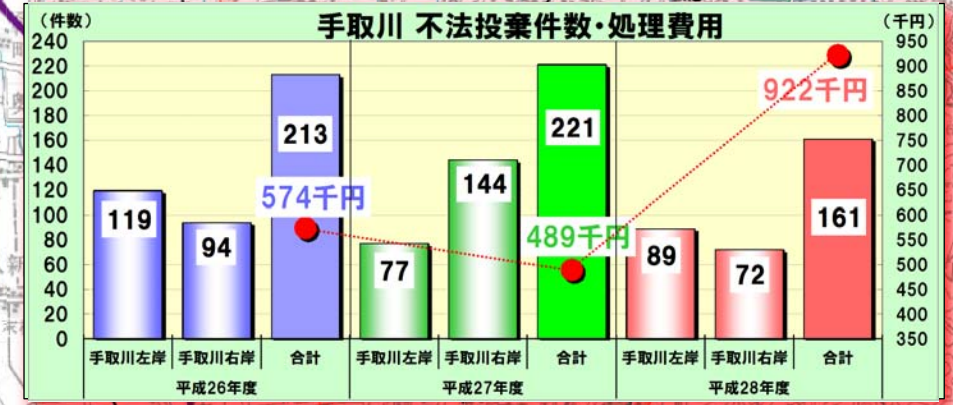

# 手取川ごみマップ

【平成29年度版】

**不法投棄が跡を絶ちません**

3年間で、595件のゴミが投棄されていました。  
(写真は、これまでに投棄されたゴミの一部です)

**凡例**

- 平成28年度 不法投棄件数
- 平成27年度 不法投棄件数
- 平成26年度 不法投棄件数