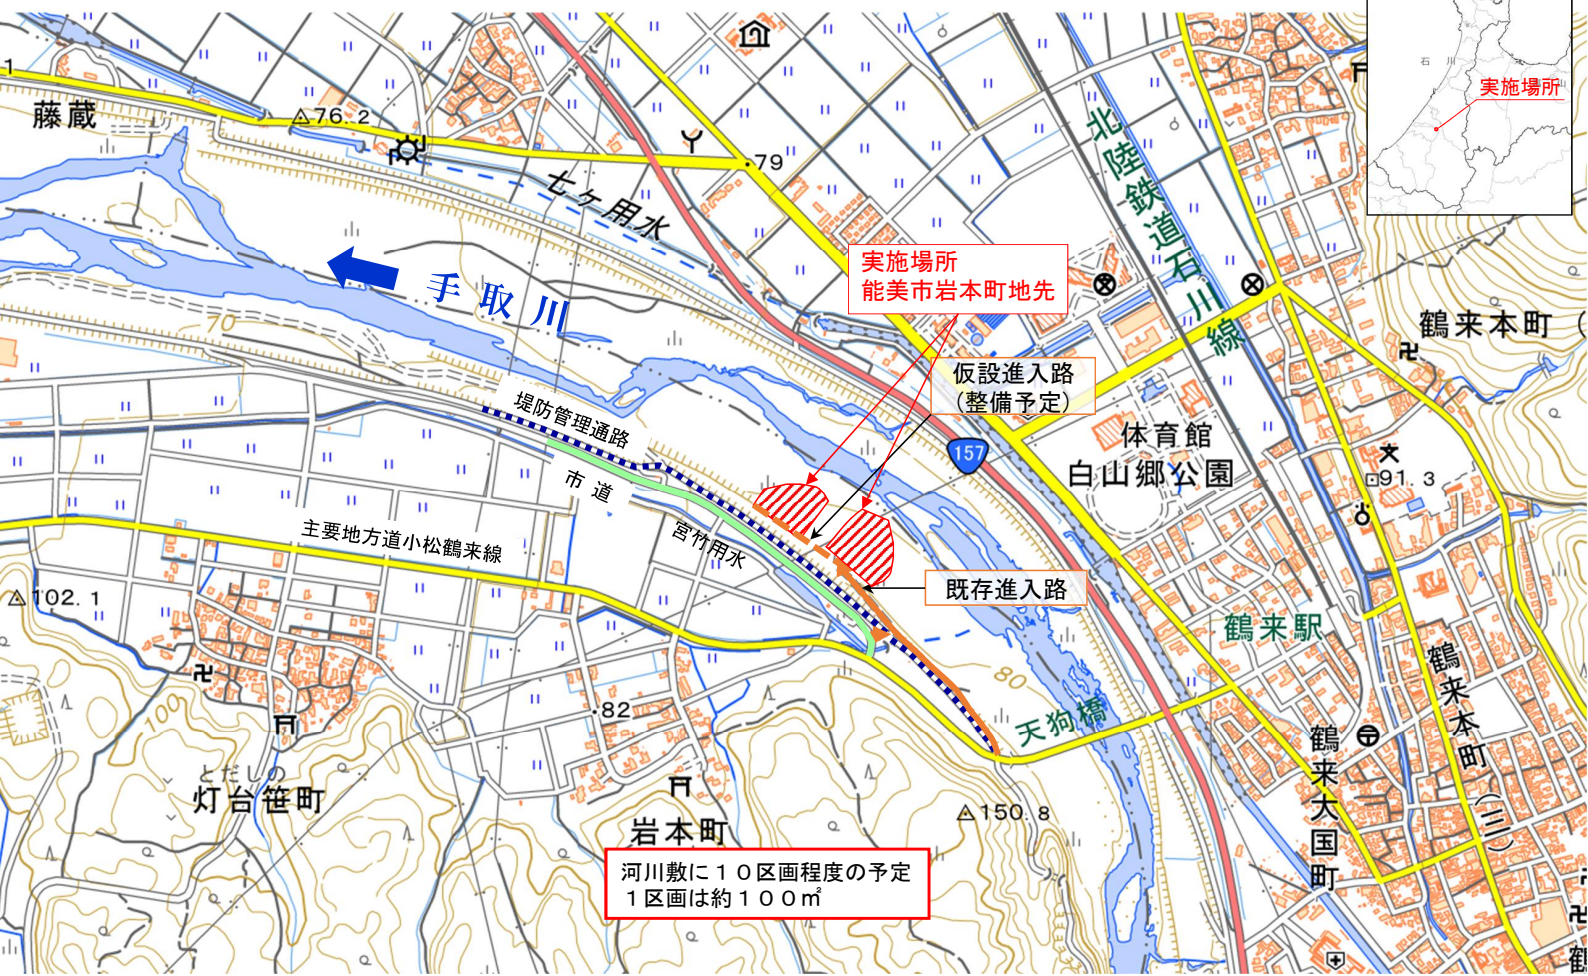

公募伐採実施場所

現地確認の際は他車の
通行の支障とならない
ようにご注意ください