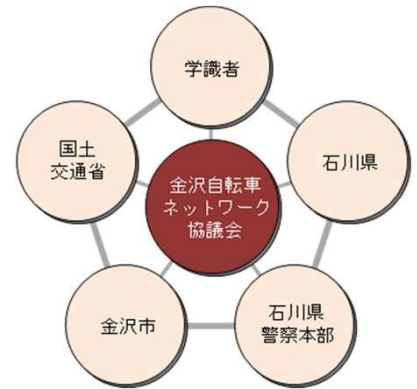

●「金沢自転車ネットワーク協議会」とは？

●「金沢自転車ネットワーク協議会」は、歩行者・自転車・クルマのそれぞれが安全に安心して通行できる道路空間の創出に向けて、学識者、国土交通省金沢河川国道事務所、石川県、金沢市、石川県警察本部が連携を図りつつ、面的な自転車ネットワークの検討・試行・整備を継続的に展開していくことや、自転車関連施策のプラットフォーム化(情報の共有化)を図ることを目的として平成23年2月に設立しました。

【金沢自転車ネットワーク協議会 名簿】

分類	所属・氏名
学識者	金沢大学 名誉教授 たかやま じゅんいち 高山 純一 (会長)
	北陸大学 名誉教授 みくに ちあき 三国 千秋
	地球の友・金沢 みくに しげこ 三国 成子
警察	石川県警察本部 交通企画課長
	石川県警察本部 交通規制課長
	金沢中警察署 交通官
	金沢東警察署 交通官
	金沢西警察署 地域交通官
行政関係	国土交通省金沢河川国道事務所 道路管理第二課長
	石川県 土木部 道路整備課長
	石川県 土木部 都市計画課長
	石川県 県央土木総合事務所 維持管理課長
	金沢市 都市政策局 交通政策部 歩ける環境推進課長
	金沢市 土木局 道路管理課長
事務局	国土交通省金沢河川国道事務所 調査第二課
	石川県 土木部 道路整備課
	金沢市 都市政策局 交通政策部 歩ける環境推進課

敬称略