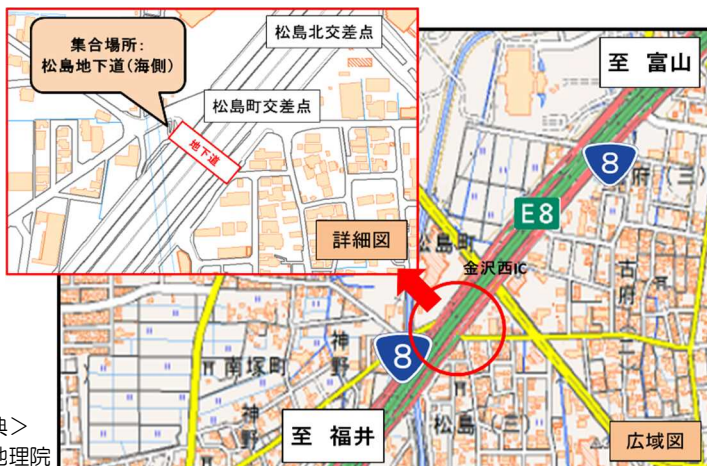

## 国道8号松島地下道で非常ベル体験

■金沢市立<sup>みどり</sup>緑小学校では、登下校時の子ども達の安全確保を図るため、例年、国道8号松島地下道を通学路として利用する低学年の児童を対象に、非常ベルを操作する防犯訓練を行っており、今年で13回目となります。

■この訓練は、緑小学校、金沢西署<sup>ふたつか</sup>二塚交番、二塚地区連合町会、二塚地区防犯協会、各町会、子ども見守りボランティア、交通推進隊、地下道を管理する国土交通省金沢河川国道事務所など、地域が一体となって取り組んでいるものです。

### 【実施概要】

- 日時 平成30年11月5日(月) 14:40~14:55 (雨天決行)
- 場所 国道8号 金沢市松島地先 「松島地下道」(海側)
- 対象 緑小学校 1年生 13名 2年生 8名
- 内容 通学路となっている地下道で緊急事態が発生した際の非常ベル操作訓練

【防犯訓練開催場所位置図】

<出典>  
国土地理院

【過去に実施した様子】

※駐車場はございませんのでご注意願います。