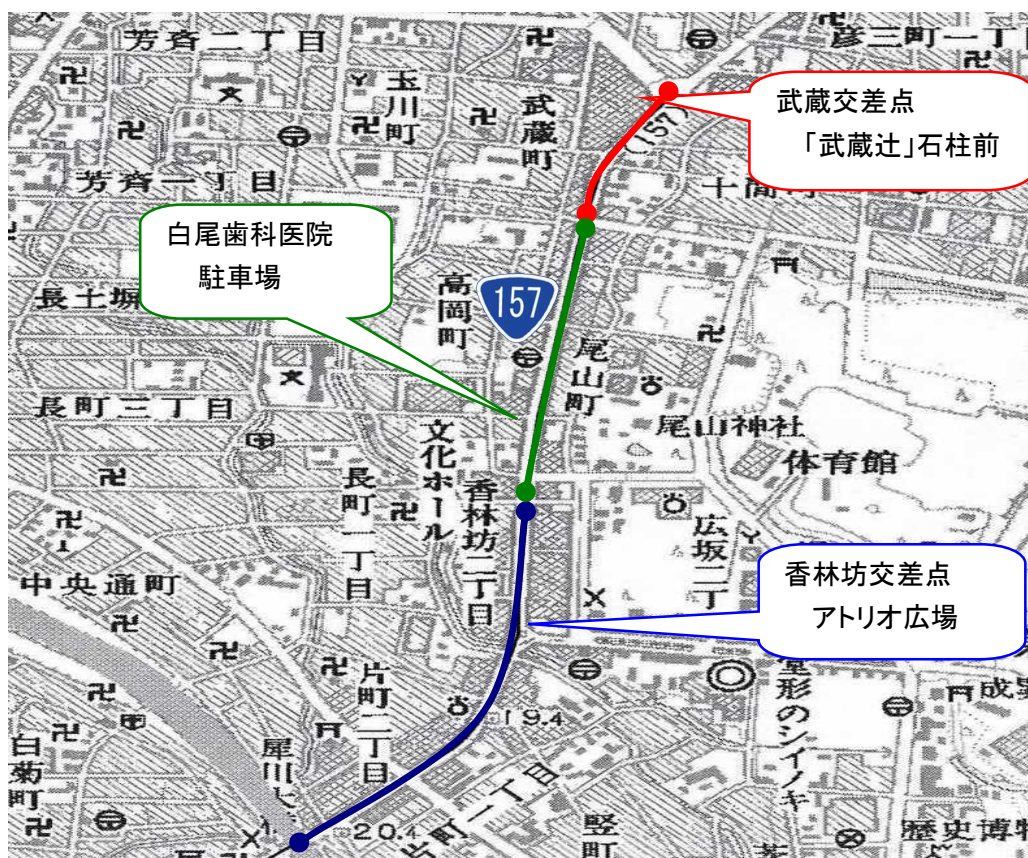

【武蔵活性化協議会の予定】

- (1)日 時 平成30年11月1日(木) 午後1時から(1時間程度) ※雨天決行
- (2)場 所 国道157号 武蔵交差点から上堤町交差点まで(約280m)
  集合場所:武蔵交差点「武蔵辻」石柱前
- (3)参加者 武蔵活性化協議会の皆さん(約40名)
- (4)作業内容 植栽帯・プランターに冬花(ハボタン)920本を定植予定

【南町通り商工会の予定】

- (1)日 時 平成30年11月18日(日) 午前11時から(1時間程度) ※雨天決行
- (2)場 所 国道157号 上堤町交差点から香林坊二丁目交差点まで(約560m)
  集合場所:白尾歯科医院駐車場
- (3)参加者 南町通り商工会、上堤町会、上松原町会、沿道の企業の皆さん(約60名)
- (4)作業内容 プランターに冬花(ハボタン)440本を定植予定

【金沢中心商店街まちづくり協議会の予定】

- (1)日 時 平成30年11月13日(火) 午前11時から(1時間程度) ※雨天決行
- (2)場 所 国道157号 香林坊二丁目交差点から犀川大橋南詰交差点まで(約820m)
  集合場所:香林坊交差点アトリオ広場
- (3)参加者 金沢中心商店街まちづくり協議会の皆さん(約40名)
- (4)作業内容 プランターに冬花(ハボタン)370本を定植予定

集合場所

出典:国土地理院