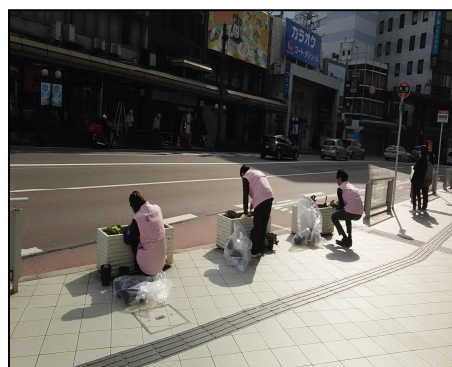

金沢中心商店街まちづくり協議会

○ボランティア・サポート・プログラム制度の詳細については、北陸地方整備局のホームページをご覧ください

<http://www.hrr.mlit.go.jp/road/vsp/>

お問い合わせ

●ボランティア・サポート・プログラム制度に関すること

金沢河川国道事務所 金沢国道維持出張所長 こばやし なおこ
古林 尚子

かなざわしみなみしんぼまち
住所：金沢市南新保町103-3

電話：076-238-5071 Fax：076-238-7419

●市内緑化全般に関すること

金沢市 緑と花の課 緑化推進係長 たけむら なおひこ
竹村 尚彦

かなざわしひろさか
住所：金沢市広坂1丁目1番1号

電話：076-220-2356 Fax：076-224-5046