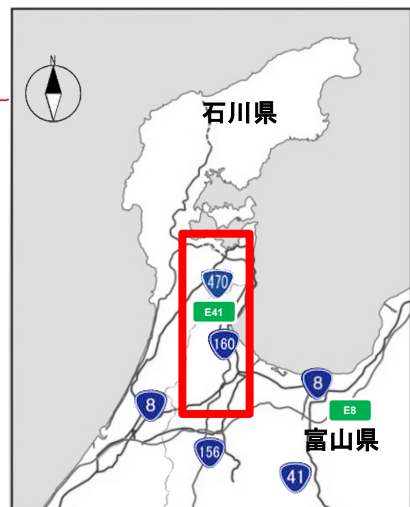

## 能越道七尾IC～福岡IC夜間通行止めのお知らせ

のうえつ ななお ふくおか  
■能越自動車道の七尾インターチェンジから福岡インターチェンジまでの区間において、道路のメンテナンスのため、夜間通行止めを実施します。

■皆様にはご不便をおかけしますが、ご理解とご協力をお願いいたします。

1. 場所 能越自動車道 **七尾IC～福岡IC(上下線)**
2. 規制期間 **平成29年10月10日(火)～10月13日(金)**  
高岡IC～福岡IC 平成29年10月10日(火)のみ  
※ 予備日 10月16日(月)～10月20日(金)
3. 規制内容 夜間通行止め  
**夜 20:00 ～ 翌朝 6:00**
4. 迂回路 あり(国道8号・国道160号ほか)

**注意**

気象条件等により、規制方法や工事日程に変更が生じることがありますので、当日の規制情報は、**交通情報**および**道路情報板**をご確認ください。

規制区間	10月						
	8日	9日	10日	11日	12日	13日	14日
七尾IC ~ 福岡IC			■	■	■	■	
	15日	16日	17日	18日	19日	20日	21日
		■	■	■	■	■	

■ 夜間全面通行止

■ 予備日

(※ 高岡ICから福岡IC間の規制については、10月10日の1日を予定していますが、気象条件等により、日程に変更が生じることがあります。)