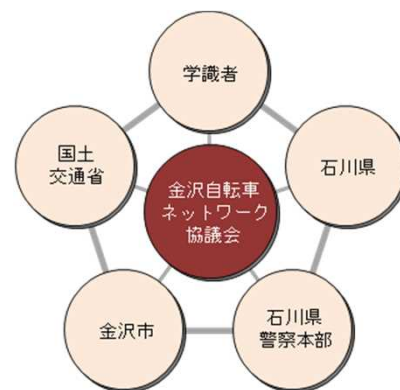

●「金沢自転車ネットワーク協議会」とは？

●「金沢自転車ネットワーク協議会」は、歩行者・自転車・クルマのそれぞれが安全に安心して通行できる道路空間の創出に向けて、学識者、国土交通省金沢河川国道事務所、石川県、金沢市、石川県警察本部が連携を図りつつ、面的な自転車ネットワークの検討・試行・整備を継続的に展開していくことや、自転車関連施策のプラットフォーム化(情報の共有化)を図ることを目的として平成23年2月に設立しました。

【金沢自転車ネットワーク協議会 名簿】

分類	所属・氏名
学識者	金沢大学 教授 たかやま じゅんいち 高山 純一
	北陸大学 名誉教授 みくに ちあき 三国 千秋
	地球の友・金沢 みくに しげこ 三国 成子
警察	石川県警察本部 交通企画課長
	石川県警察本部 交通規制課長
	金沢中警察署 交通官
	金沢東警察署 交通官
	金沢西警察署 地域交通官
行政関係	国土交通省金沢河川国道事務所 道路管理第二課長
	石川県 土木部 道路整備課長
	石川県 土木部 都市計画課長
	石川県 県央土木総合事務所 維持管理課長
	金沢市 都市政策局 交通政策部 歩ける環境推進課長
	金沢市 土木局 道路管理課長
事務局	国土交通省金沢河川国道事務所 調査第二課
	石川県 土木部 道路整備課
	金沢市 都市政策局 交通政策部 歩ける環境推進課

※敬称略