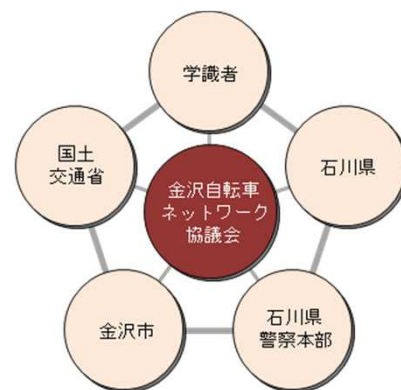

●「金沢自転車ネットワーク協議会」とは？

●「金沢自転車ネットワーク協議会」は、歩行者・自転車・クルマのそれぞれが安全に安心して通行できる道路空間の創出に向けて、学識者、国土交通省金沢河川国道事務所、石川県、金沢市、石川県警察本部が連携を図りつつ、面的な自転車ネットワークの検討・試行・整備を継続的に展開していくことや、自転車関連施策のプラットフォーム化(情報の共有化)を図ることを目的として平成23年2月に設立しました。

【金沢自転車ネットワーク協議会 名簿】

分類	所属・氏名
学識者	金沢大学 教授 高山 純一 たかやま じゅんいち
	北陸大学 孔子学院 学院長 三国 千秋 こうしがくいん みくに ちあき
	地球の友・金沢 三国 成子 みくに しげこ
警察	石川県警察本部 交通企画課長
	石川県警察本部 交通規制課長
	金沢中警察署 交通官
	金沢東警察署 地域交通官
	金沢西警察署 地域交通官
行政関係	国土交通省金沢河川国道事務所 道路管理第二課長
	石川県 土木部 道路整備課長
	石川県 土木部 都市計画課長
	石川県 県央土木総合事務所 維持管理課長
	金沢市 都市政策局 交通政策部 歩ける環境推進課長
	金沢市 土木局 道路管理課長
事務局	国土交通省金沢河川国道事務所 調査第二課
	石川県 土木部 道路整備課
	金沢市 都市政策局 交通政策部 歩ける環境推進課

※敬称略