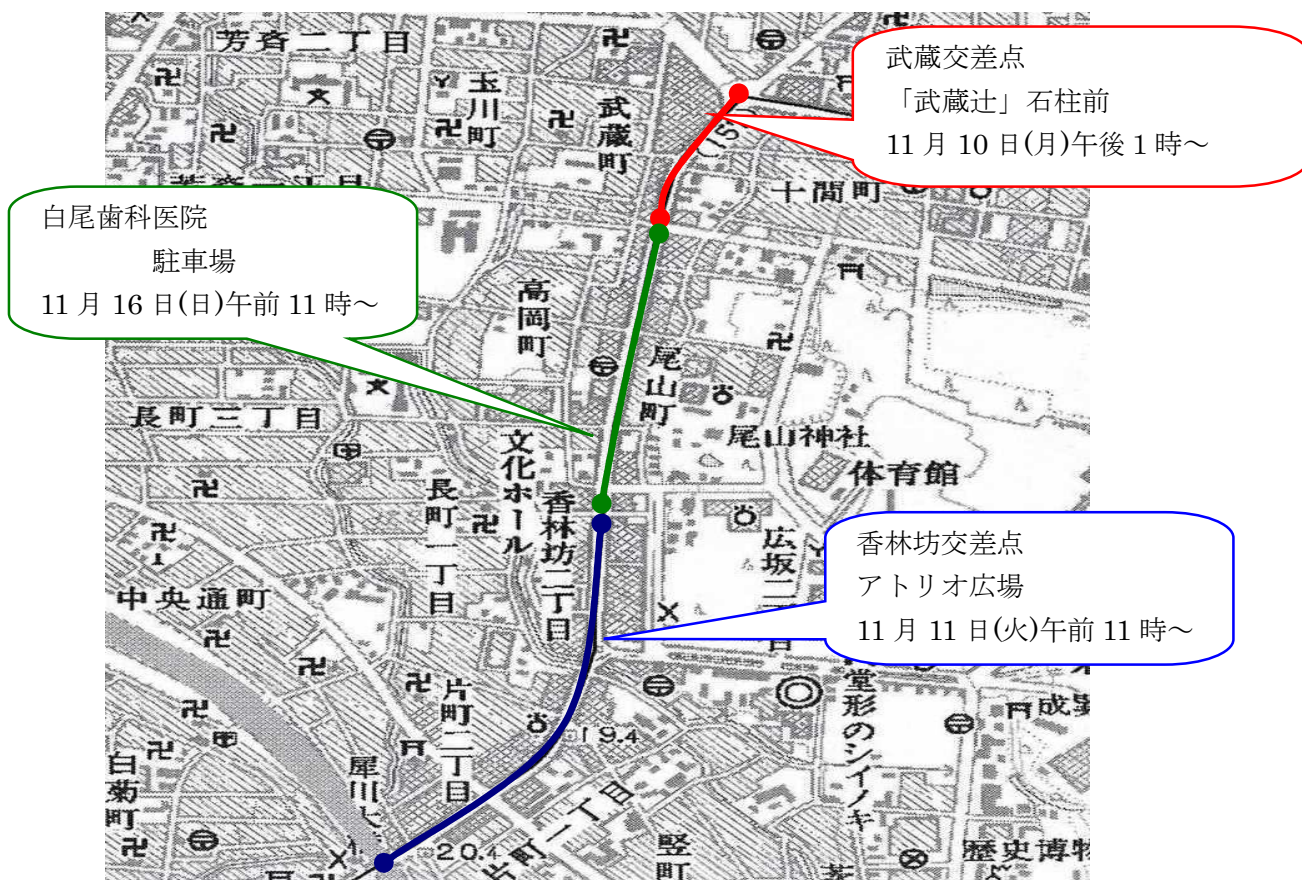

▼実施概要

日 時	11月10日（月） 午後1時から	11月16日（日） 午前11時から	11月11日（火） 午前11時から
作業場所	武蔵交差点から 上堤町交差点 約280m	上堤町交差点から香林坊二丁目交差点（通称：南町通り） 約560m	香林坊二丁目交差点から片町一丁目（犀川大橋手前） 約760m
集合場所	武蔵交差点 「武蔵辻」石柱前	白尾歯科医院駐車場	香林坊交差点 アトリオ広場
団 体 名	武蔵活性化協議会	南町通り商工会	金沢中心商店街 まちづくり協議会
（協定締結日）	（平成15年9月24日）	（平成15年9月24日）	（平成19年8月3日）

▼集合場所

【武蔵活性化協議会の予定】

(1)日 時 平成26年11月10日(月) 午後1時から
(約1時間程度) ※ 雨天決行

(2)場 所 国道157号武蔵交差点から上堤町交差点まで
(約280m)
集合場所：武蔵交差点「武蔵辻」石柱前

(3)参加者 武蔵活性化協議会の皆さん
(約40名)

(4)作業内容 植栽帯・プランターに冬花
(葉ボタン)
約920本を植栽する予定

平成25年度 秋の花植の様子
(国道157号金沢市武蔵町にて)

【南町通り商工会の予定】

(1)日 時 平成26年11月16日(日) 午前11時から (約1時間程度)
※ 雨天決行

(2)場 所 国道157号
上堤町交差点から香林坊二丁目交差点(通称：南町通り)まで
(約560m)
集合場所：白尾歯科医院駐車場

(3)参加者 南町通り商工会、上堤町会、
上松原町会、沿道の企業の皆さん
(約60名)

(4)作業内容 プランターに冬花
(葉ボタン、コニファー)
約450本を植栽する予定