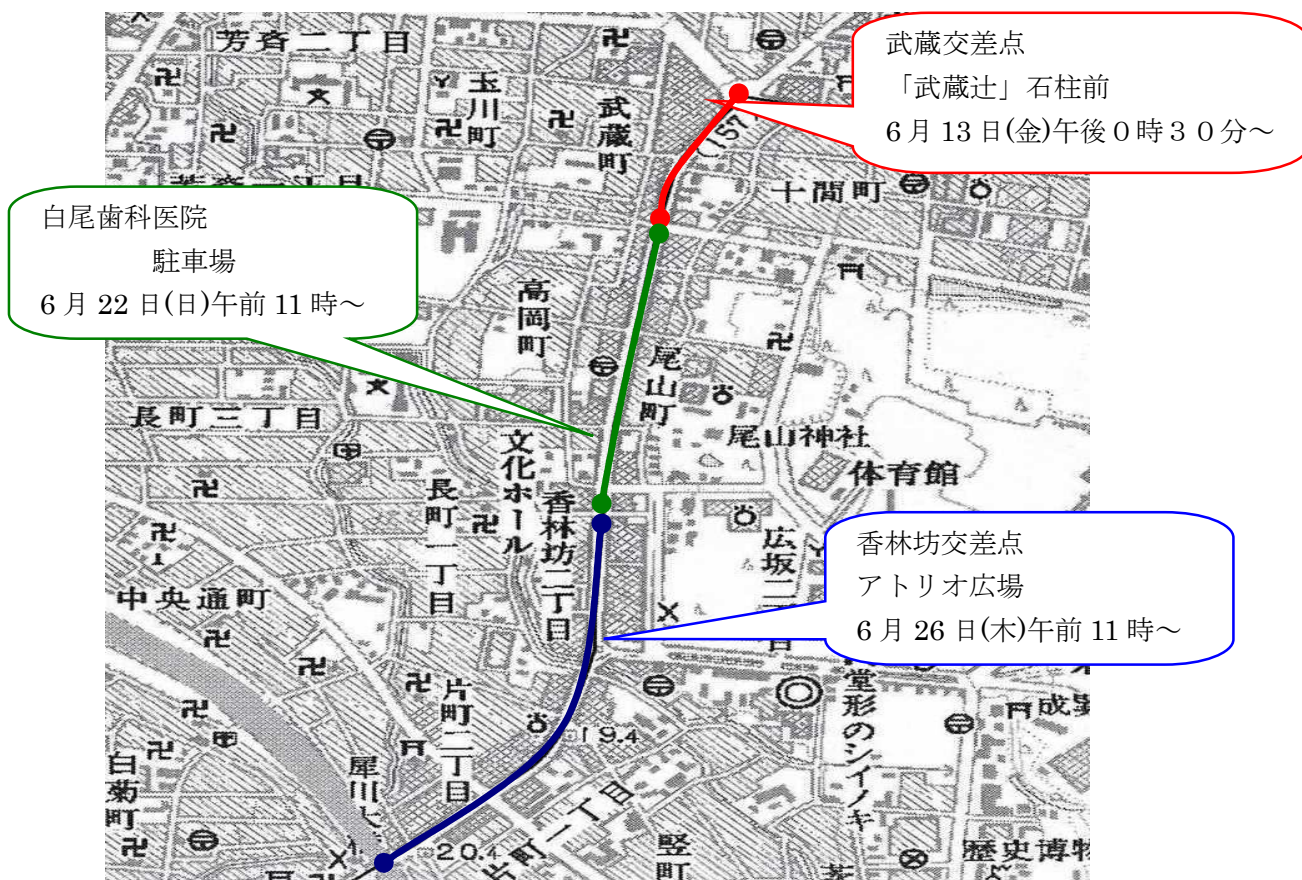

▼実施概要

日時	6月13日（金） 午後0時30分から	6月22日（日） 午前11時から	6月26日（木） 午前11時から
作業場所	武蔵交差点から 上堤町交差点 約280m	上堤町交差点から香林坊二丁目交差点（通称：南町通り） 約560m	香林坊二丁目交差点から片町一丁目（犀川大橋手前） 約760m
集合場所	武蔵交差点 「武蔵辻」石柱前	白尾歯科医院駐車場	香林坊交差点 アトリオ広場
団体名 （協定締結日）	武蔵活性化協議会 （平成15年9月24日）	南町通り商工会 （平成15年9月24日）	金沢中心商店街 まちづくり協議会 （平成19年8月3日）

▼集合場所

【武蔵活性化協議会の予定】

(1)日 時 平成26年 6月13日(金) 午後0時30分から
(約1時間程度) ※ 雨天決行

(2)場 所 国道157号武蔵交差点から上堤町交差点まで
(約280m)
集合場所：武蔵交差点「武蔵辻」石柱前

(3)参加者 武蔵活性化協議会の皆さん
(約40名)

(4)作業内容 植栽帯・プランターに夏花
(ベコニア・サルビア・インパチェンス・マリーゴールド、
ポチュラカ)
約1,500本を植栽する予定

平成25年度 夏の花植の様子
(国道157号金沢市武蔵町にて)

【南町通り商工会の予定】

(1)日 時 平成26年 6月22日(日) 午前11時から (約1時間程度)
※ 雨天決行

(2)場 所 国道157号
上堤町交差点から香林坊二丁目交差点(通称：南町通り)まで
(約560m)
集合場所：白尾歯科医院駐車場

(3)参加者 南町通り商工会、上堤町会、
上松原町会、沿道の企業の皆さん
(約60名)

(4)作業内容 プランターに夏花 (ベコニア・
サルビア・ポチュラカ・
ニチニチソウ・マリーゴールド)
約1,300本を植栽する予定