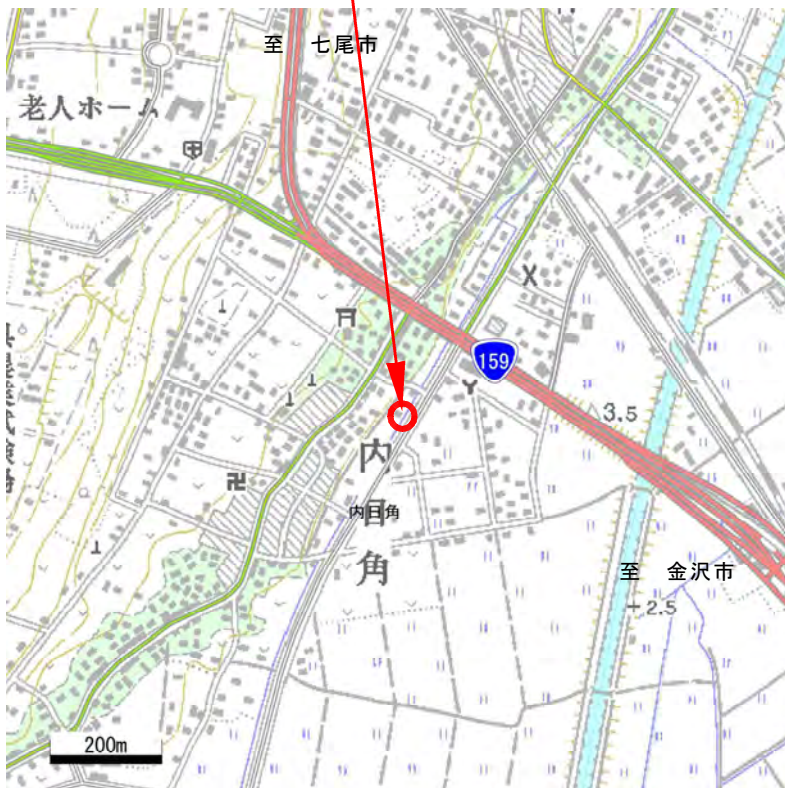

歩道除雪作業安全講習会を開催します！

～ 地域の皆さんと一緒に安全な歩行空間を確保 ～

- 国土交通省金沢河川国道事務所は、歩道除雪にご協力いただいている地域の方を対象に、歩道除雪機械の操作・点検方法や作業時の注意事項等についての【安全講習会】を開催します。本講習会は、例年、本格的な降雪期を前に実施しており、安全に作業が実施できるよう努めています。
- 地域の皆さんによる歩道除雪の取り組みは、VSP（ボランティア・サポート・プログラム）活動の一環として行われるものです。
- 地域の皆さんにご協力いただき、地域の実情に合ったきめ細かい除雪を行うことで、冬期の歩行空間のより一層の安全確保を目指すものです。

1. 開催日時及び場所（開催場所の詳細は別紙1参照）

①かほく市内日角区・二ツ屋区

日 時) 平成25年11月23日(土・祝日) 10時00分～12時00分
場 所) かほく市内日角公民館

②津幡町井上地区振興会・中条地区振興会

日 時) 平成25年12月1日(日) 9時30分～11時30分
場 所) 津幡町井上コミュニティプラザ

2. 参加団体

歩道除雪VSP4団体（詳細は別紙2参照）

- ・かほく市二ツ屋区
- ・かほく市内日角区
- ・津幡町井上地区振興会
- ・津幡町中条地区振興会

□講習会開催場所位置図

①かほく市内日角公民館（11月23日開催場所）

住所：かほく市内日角2丁目10番地（内日角保育園横）

【金沢方面からは国道159号内日角南交差点左折】

②津幡町井上コミュニティプラザ（12月1日開催場所）

住所：河北郡津幡町字川尻レ7番地1（井上保育園横）

【金沢方面からは国道8号津幡バypass中橋IC下車左折】

□歩道除雪VSP登録団体【金沢河川国道事務所管内】