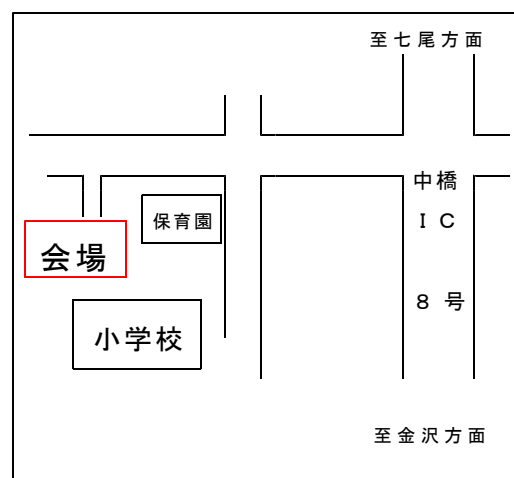

□講習会開催場所位置図

①かほく市内日角公民館（11月23日開催場所）

住所：かほく市内日角2丁目10番地（内日角保育園横）

【金沢方面からは国道159号内日角南交差点左折】

②津幡町井上コミュニティプラザ（12月1日開催場所）

住所：河北郡津幡町字川尻レ7番地1（井上保育園横）

【金沢方面からは国道8号津幡バypass中橋IC下車左折】

□歩道除雪VSP登録団体【金沢河川国道事務所管内】

①かほく市二ツ屋区

- ・協定締結:平成20年11月
- ・活動区間:国道159号かほく市二ツ屋地内

②かほく市内日角区

- ・協定締結:平成14年12月
- ・活動区間:国道159号かほく市内日角地内

③津幡町井上地区振興会

- ・協定締結:平成13年12月
- ・活動区間:国道8号河北郡津幡町中橋～南中条

④津幡町中条地区振興会

- ・協定締結:平成13年12月
- ・活動区間:国道8号河北郡津幡町南中条～太田