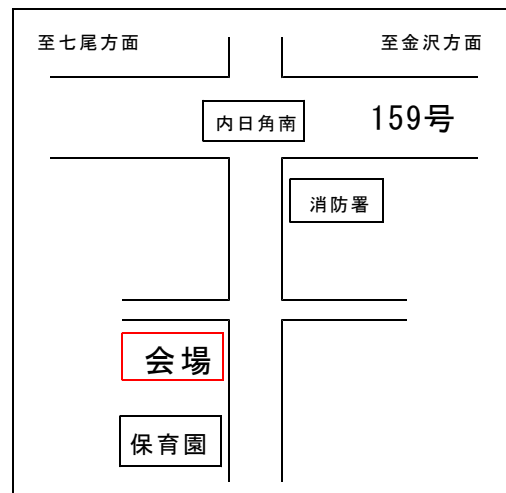

1. 開催日時及び場所（開催場所の詳細は別紙1参照）

①かほく市内日角区・二ツ屋区

日 時) 平成25年11月23日(土・祝日) 10時00分～12時00分
場 所) かほく市内日角公民館

②津幡町井上地区振興会・中条地区振興会

日 時) 平成25年12月1日(日) 9時30分～11時30分
場 所) 津幡町井上コミュニティプラザ

2. 参加団体

歩道除雪VSP4団体（詳細は別紙2参照）

- ・かほく市二ツ屋区
- ・かほく市内日角区
- ・津幡町井上地区振興会
- ・津幡町中条地区振興会

□講習会開催場所位置図

①かほく市内日角公民館（11月23日開催場所）

住所：かほく市内日角2丁目10番地（内日角保育園横）

【金沢方面からは国道159号内日角南交差点左折】

②津幡町井上コミュニティプラザ（12月1日開催場所）

住所：河北郡津幡町字川尻レ7番地1（井上保育園横）

【金沢方面からは国道8号津幡バypass中橋IC下車左折】

□歩道除雪VSP登録団体【金沢河川国道事務所管内】

①かほく市二ツ屋区

- ・協定締結:平成20年11月
- ・活動区間:国道159号かほく市二ツ屋地内

②かほく市内日角区

- ・協定締結:平成14年12月
- ・活動区間:国道159号かほく市内日角地内

③津幡町井上地区振興会

- ・協定締結:平成13年12月
- ・活動区間:国道8号河北郡津幡町中橋～南中条

④津幡町中条地区振興会

- ・協定締結:平成13年12月
- ・活動区間:国道8号河北郡津幡町南中条～太田