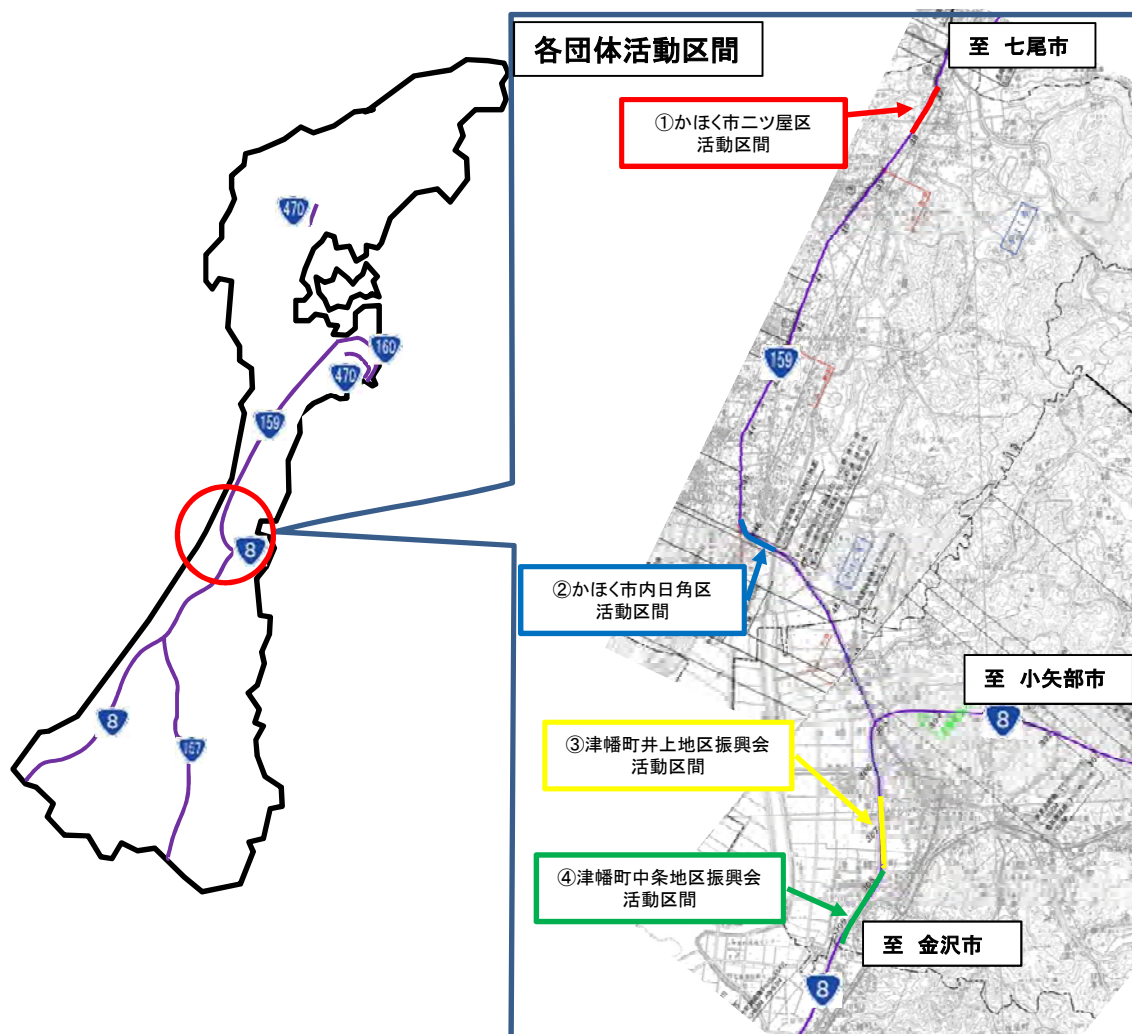

□歩道除雪VSP登録団体【金沢河川国道事務所管内】

①かほく市二ツ屋区

- ・協定締結:平成20年11月
- ・活動区間:国道159号かほく市二ツ屋地内

②かほく市内日角区

- ・協定締結:平成14年12月
- ・活動区間:国道159号かほく市内日角地内

③津幡町井上地区振興会

- ・協定締結:平成13年12月
- ・活動区間:国道8号河北郡津幡町中橋～南中条

④津幡町中条地区振興会

- ・協定締結:平成13年12月
- ・活動区間:国道8号河北郡津幡町南中条～太田