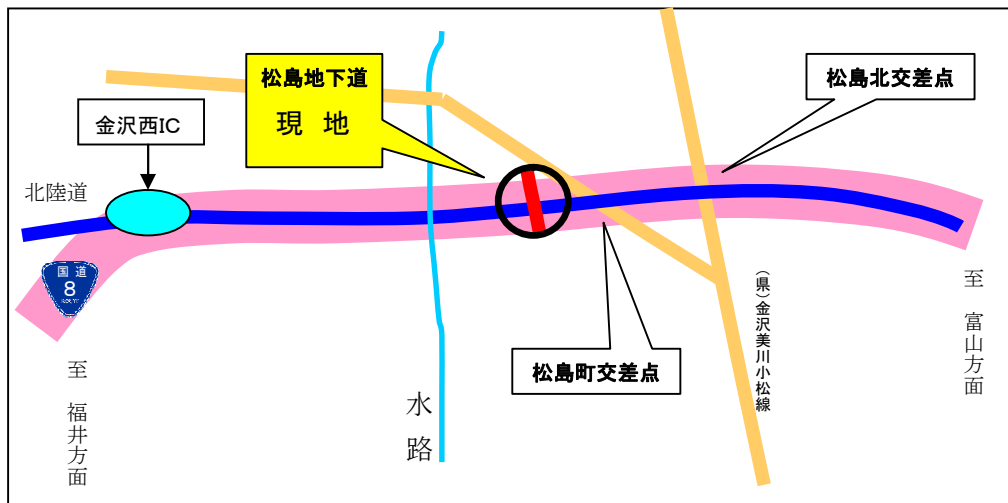

金沢市立緑小学校

北陸地方整備局

金沢河川国道事務所

緑小児童、地下道非常ベルの使い方実践

～緑小学校新1年生が松島地下道で非常ベルの使い方を学ぶ～

- 金沢市立緑小学校では、登下校時の子ども達の安全確保を図るため、例年、新1年生を対象に国道8号松島地下道で非常ベル講習会を実施しています。
- この講習会は、金沢西署二塚交番、二塚地区防犯協会、町会、地区委員、子ども見守りボランティア、交通推進隊、地下道を管理する国土交通省金沢国道維持出張所など地域が一体となって取り組んでいるもので、今回で9回目となります。

【実施概要】

- 日 時 平成25年6月20日(木) 午後1時30分～ (雨天決行)
- 場 所 国道8号 金沢市松島地先 「松島地下道」(海側)
- 対象児童 緑小学校 新1年生 8名

講習会開催場所位置図

注意：駐車場はありませんのでご注意ください。

【問合せ先】

国土交通省 北陸地方整備局 金沢河川国道事務所
金沢国道維持出張所長 山田 宗明 (Tel076-238-5071)
(Fax076-238-7419)