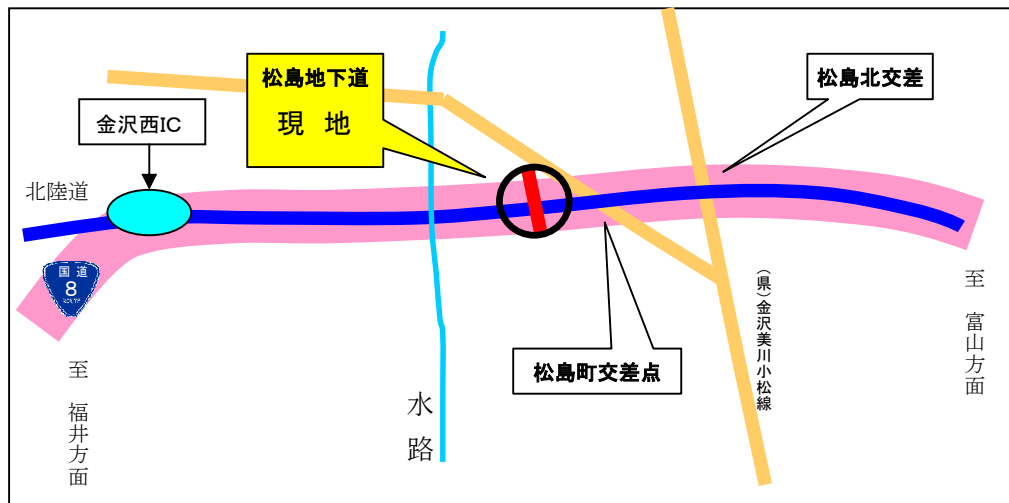

金沢市立緑小学校

北陸地方整備局

金沢

河川
国道

事務所

緑小児童、非常ベルを体験し安心して通学

～緑小学校と国道8号 松島地下道で非常ベル講習会を開催します。～

- 緑小学校では、登下校時の子ども達の安全確保を図る目的として、国道8号の松島地下道で非常ベル講習会を行っています。
- 対象となる児童は緑小学校新一年生で、非常ベル設置の意味や使い方などの講習を行います。
- この講習会は、地下道を管理する国土交通省金沢国道維持出張所のほか、金沢西署二塚交番、二塚地区防犯協会、町会、地区委員、子ども見守りボランティア、交通推進隊など地域が一体となって子ども達の安全確保に取り組んでいるものです。

○日 時 平成24年6月7日(木) 午後1時30分～ (雨天決行)

○場 所 国道8号 金沢市松島地先 「松島地下道」(海側)

○対象児童 緑小学校 新1年生 6名

講習会開催場所位置図

【問合せ先】

国土交通省 北陸地方整備局 金沢河川国道事務所
金沢国道維持出張所長 増田 純夫 (TEL076-238-5071)

金沢市立 緑 小 学 校
校 長 直江 義弘 (TEL076-249-0100)