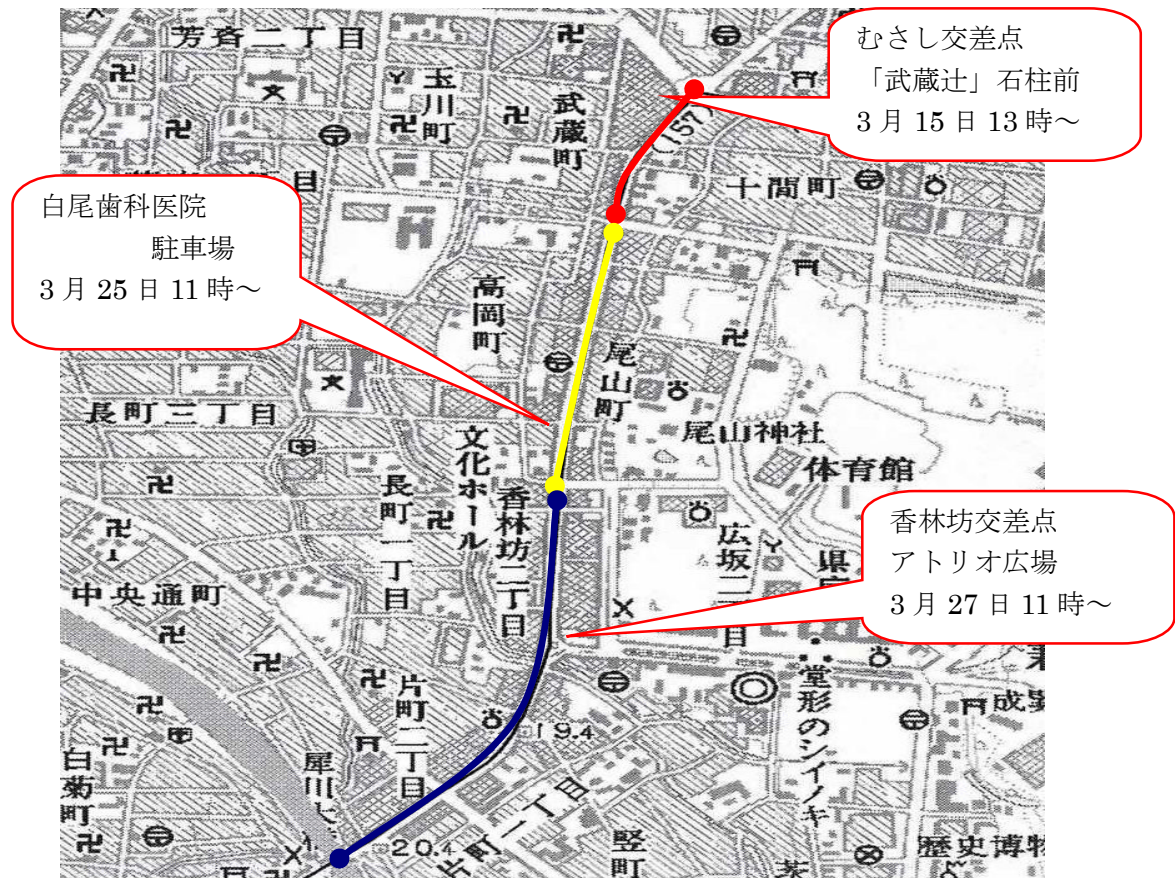

▼集合場所

【武蔵活性化協議会の予定】

- (1)日 時 平成24年 3月15日(木) 午後1時から (約1時間程度)
- (2)場 所 国道157号
  武蔵交差点から上堤町交差点まで (約280m)
  集合場所：むさし交差点「武蔵辻」石柱前
- (3)参加者 武蔵活性化協議会の皆さん(約25名)
- (4)作業内容 植栽帯及びプランターにパンジー約1,500本を植栽する予定