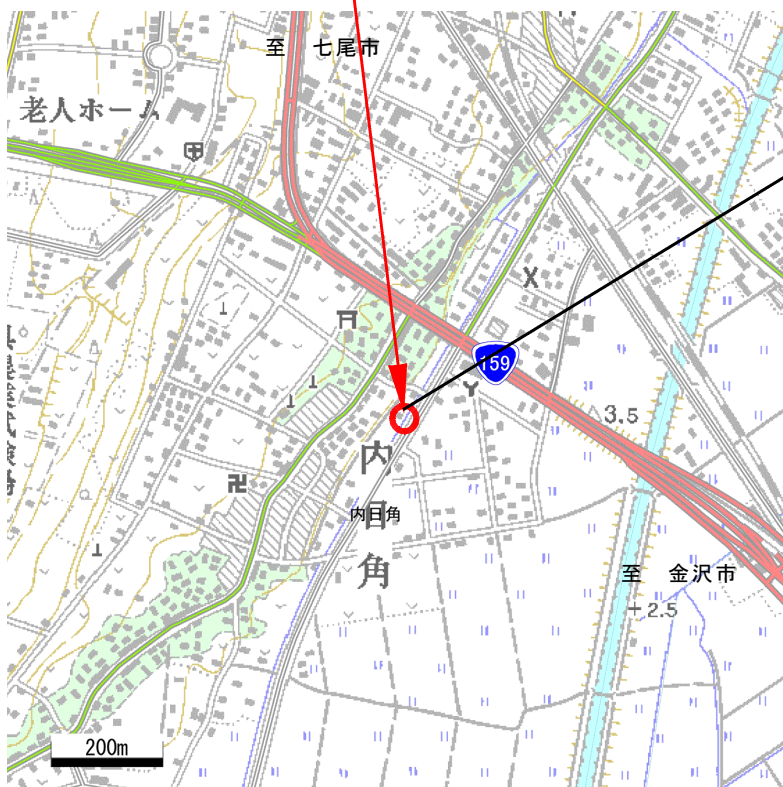

②かほく市内日角公民館（12月5日開催場所）

住所：かほく市内日角3丁目10番地（内日角保育園横）

【金沢方面からは国道159号内日角南交差点左折】