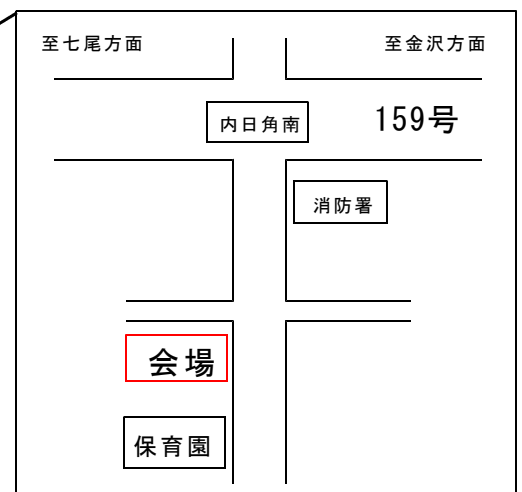

②かほく市内日角公民館（12月5日開催場所）

住所：かほく市内日角3丁目10番地（内日角保育園横）

【金沢方面からは国道159号内日角南交差点左折】