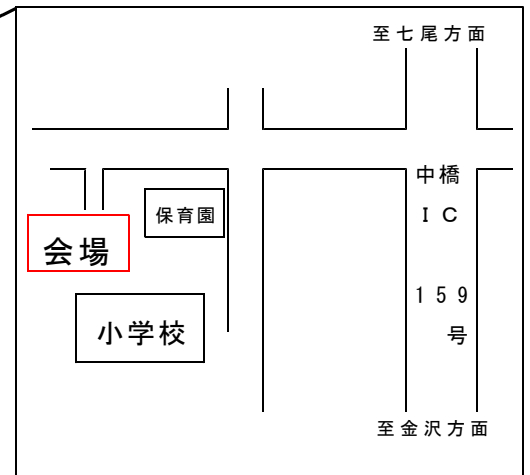

電話：076-264-8800(代)

□歩道除雪VSP登録団体【金沢河川国道事務所管内】

■津幡町井上地区振興会

- ・登録者数：32名
- ・協定締結：平成13年12月
- ・活動区間：国道159号河北郡津幡町中橋～南中条

■津幡町中条地区振興会

- ・登録者数：41名
- ・協定締結：平成13年12月
- ・活動区間：国道159号河北郡津幡町南中条～太田

■かほく市内日角区

- ・登録者数：11名
- ・協定締結：平成14年12月
- ・活動区間：国道159号かほく市内日角地内

■かほく市二ツ屋区

- ・登録者数：4名
- ・協定締結：平成20年11月
- ・活動区間：国道159号かほく市二ツ屋地内

□講習会開催場所位置図

①津幡町井上コミュニティプラザ（11月28日開催場所）

住所：河北郡津幡町川尻レ・7（井上保育園横）

【金沢方面からは国道159号津幡パ・イ・ス中橋IC下車左折】

②かほく市内日角公民館（12月5日開催場所）

住所：かほく市内日角3丁目10番地（内日角保育園横）