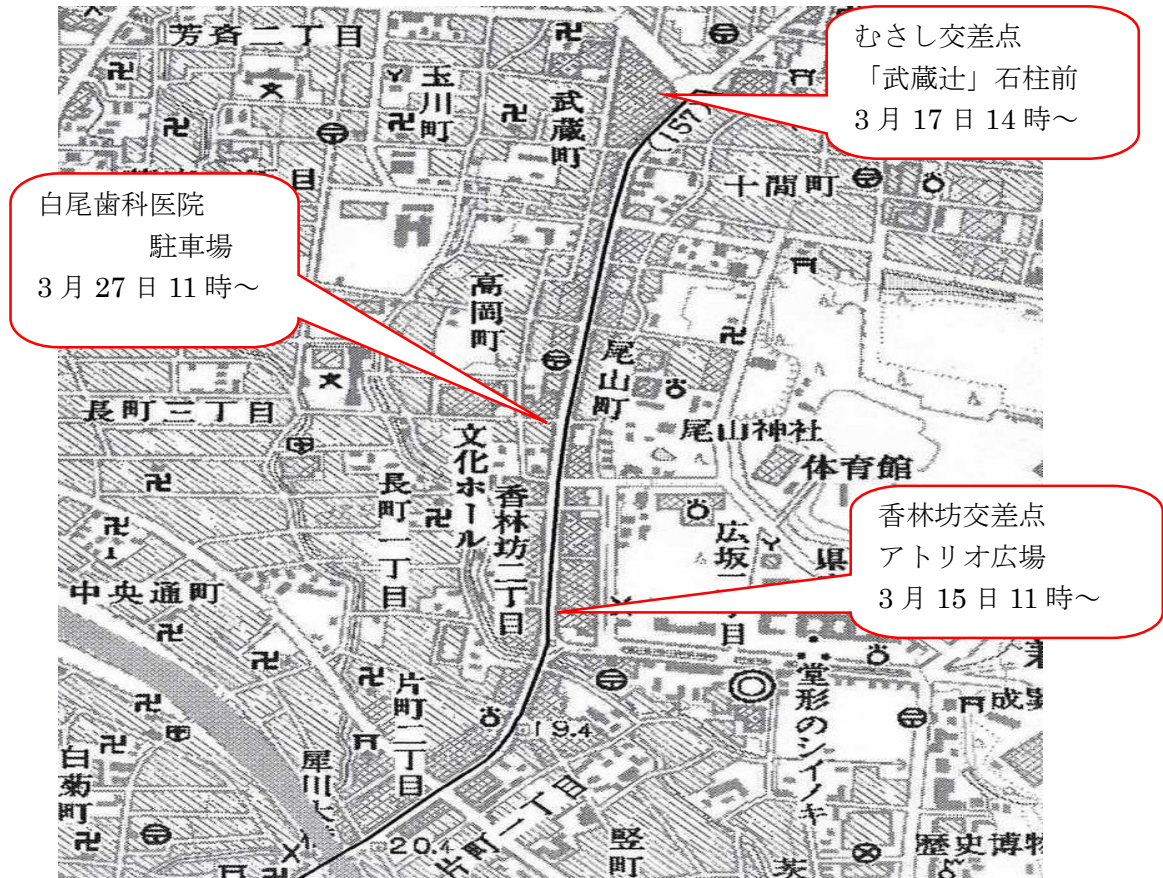

	武蔵活性化協議会	南町通り商工会	金沢中心商店街 まちづくり協議会
日時	3月17日(木) 午後2時より	3月27日(日) 午前11時より	3月15日(火) 午前11時より
作業場所	武蔵交差点から上堤町交差点 約280m	上堤町交差点から香林坊2丁目交差点(通称：南町通り) 約560m	香林坊2丁目交差点から片町1丁目(犀川大橋) 約760m
集合場所	むさし交差点 「武蔵辻」石柱前	白尾歯科医院前	香林坊交差点 アトリオ広場

※詳細は別紙をご覧ください。

歩道植栽帯に季節の花が植えられた様子
国道157号 金沢市武蔵町

問い合わせ先

- 国土交通省 金沢河川国道事務所
金沢国道維持出張所 出張所長 大下 陽一
(Tel076-238-5071)
- 金沢市緑と花の課 緑化推進班 担当課長補佐 本光 章一
(Tel076-220-2356)

※ 番号通知設定でお掛け下さい。

▼集合場所

【武蔵活性化協議会の予定】

- (1)日 時 平成23年 3月17日(木) 午後2時から (約1時間程度)
- (2)場 所 国道157号
武蔵交差点から上堤町交差点まで (約280m)
集合場所：むさし交差点「武蔵辻」石柱前
- (3)参加者 武蔵活性化協議会の皆さん(約25名)
- (4)作業内容 植栽帯及びプランターにパンジー約1,400本を植栽する予定

平成21年度の活動の様子
(国道157号金沢市武蔵町にて)

【南町通り商工会の予定】

別 紙 2

- (1)日 時 平成23年 3月27日(日) 午前11時から (約1時間程度)
- (2)場 所 国道157号
上堤町交差点から香林坊2丁目交差点(通称：南町通り) まで
(約560m)
集合場所：白尾歯科医院前
- (3)参加者 南町通り商工会、上堤町会、上松原町会、沿道の企業の皆さん
(約40名)
- (4)作業内容 プランターにパンジー約1,200本を植栽する予定

平成21年度の活動の様子
(国道157号金沢市下堤町にて)

【金沢中心商店街まちづくり協議会の予定】

- (1)日 時 平成23年 3月15日(火) 午前11時から (約1時間程度)
- (2)場 所 国道157号
香林坊2丁目交差点から片町1丁目(犀川大橋) まで
(約760m)
集合場所：アトリオ広場
- (3)参加者 金沢中心商店街まちづくり協議会の皆さん (約40名)
- (4)作業内容 プランターにパンジー約900本を植栽する予定