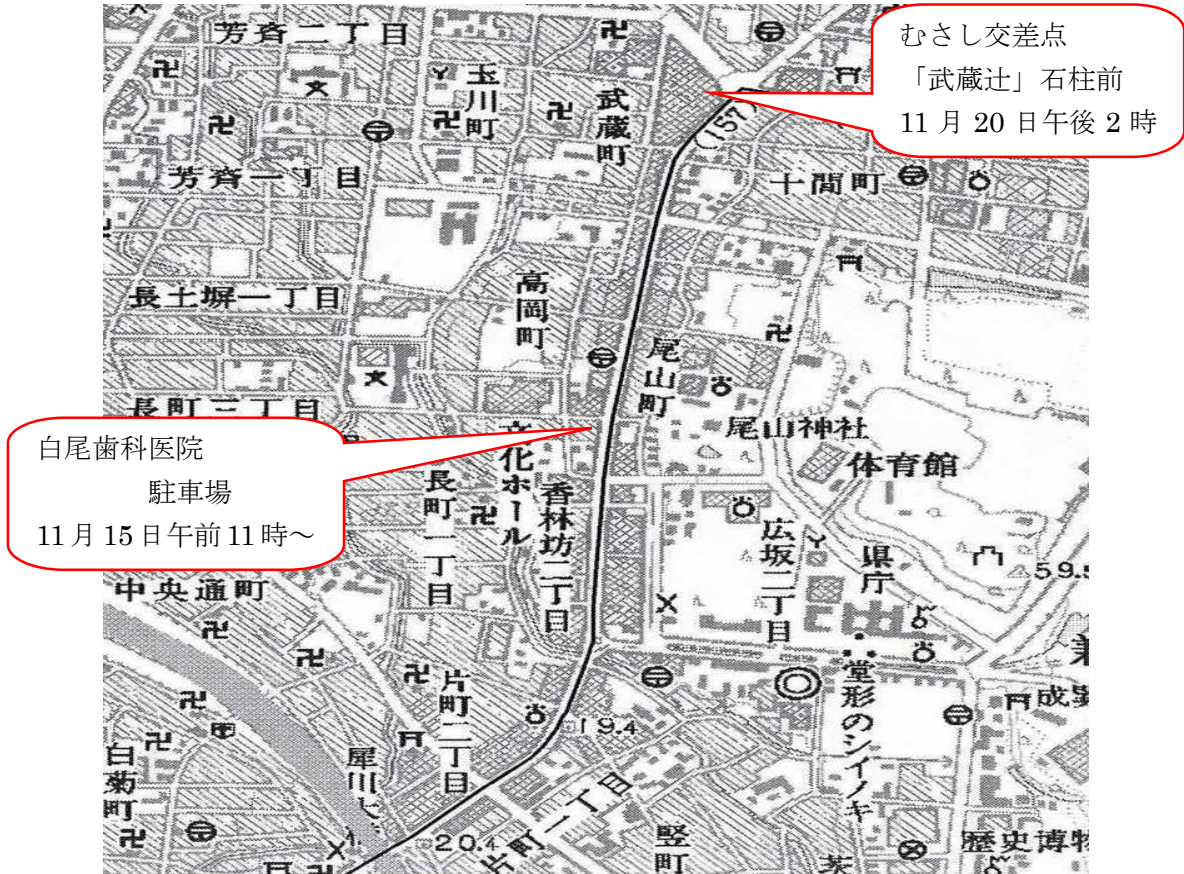

## 国道157号武蔵から香林坊2丁目交差点まで

## ▼実施概要

	南町通り商工会	武蔵活性化協議会
日時	11月15日(日) 午前11時より	11月20日(金) 午後2時より
作業場所	上堤町交差点から香林坊2丁目交差点 (通称：南町通り) 約560m	武蔵交差点から上堤町交差点 約280m
集合場所	白尾歯科医院前	むさし交差点 「武蔵辻」石柱前

※ 詳細は別紙をご覧ください。

歩道植栽帯に花が植えられた様子  
国道157号 金沢市武蔵町

## 問い合わせ先

- 国土交通省 金沢河川国道事務所  
金沢国道維持出張所 出張所長 大下 陽一  
(TEL 238-5071)
- 金沢市緑と花の課 主査 山本 清治  
(TEL 220-2356)

▼集合場所

【南町通り商工会の予定】

(1)日 時 平成21年11月15日(日) 午前11時から (約1時間程度)

(2)場 所 国道157号  
上堤町交差点から香林坊2丁目交差点(通称：南町通り)まで  
(約560m)  
集合場所：白尾歯科医院前