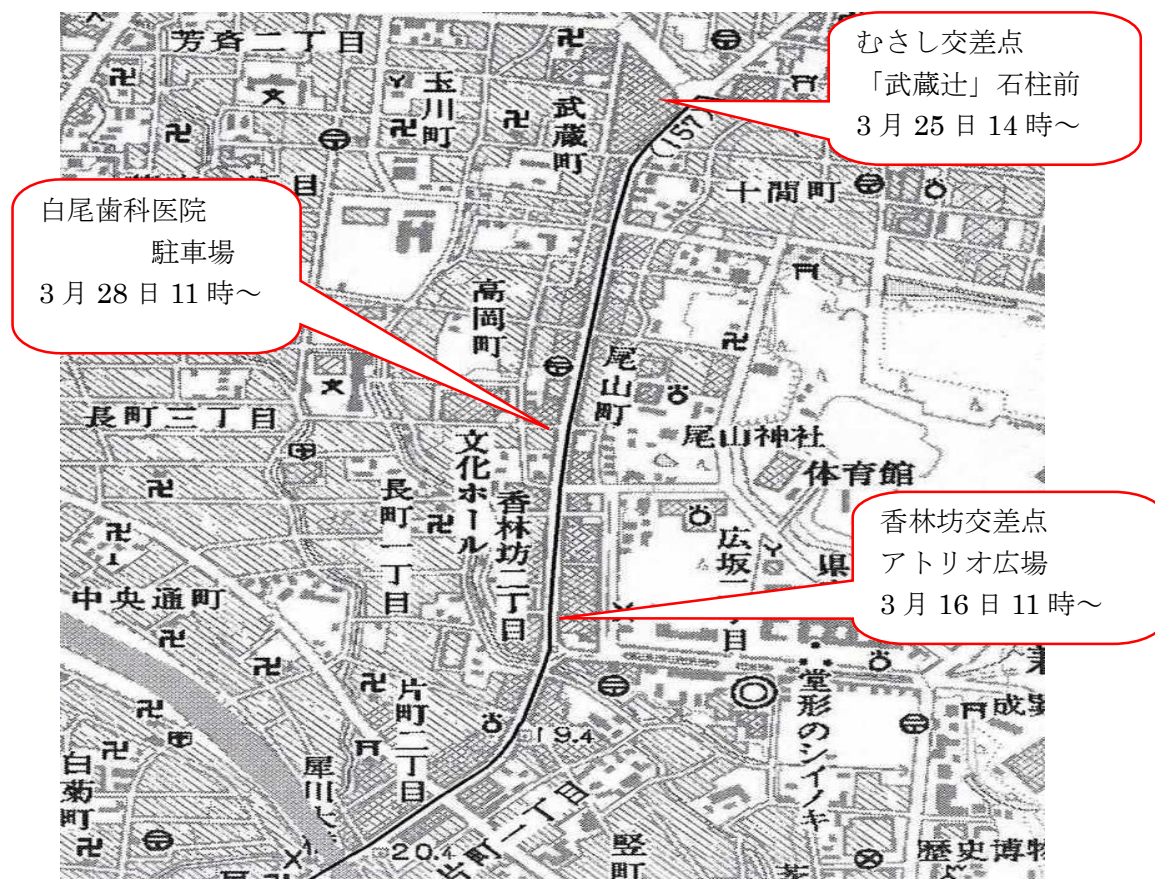

	武蔵活性化協議会	南町通り商工会	金沢中心商店街 まちづくり協議会
日時	3月25日(木) 午後2時より	3月28日(日) 午前11時より	3月16日(火) 午前11時より
作業場所	武蔵交差点から上堤町交差点 約280m	上堤町交差点から香林坊2丁目交差点(通称：南町通り) 約560m	香林坊2丁目交差点から片町1丁目(犀川大橋手前) 約760m
集合場所	むさし交差点 「武蔵辻」石柱前	白尾歯科医院前	香林坊交差点 アトリオ広場

※詳細は別紙をご覧ください。

歩道植栽帯に季節の花が植えられた様子
国道157号 金沢市武蔵町

問い合わせ先

- 国土交通省 金沢河川国道事務所
金沢国道維持出張所 出張所長 大下 陽一
(Tel.238-5071)
- 金沢市緑と花の課 山本 清治
(Tel.220-2356)

別紙1

▼集合場所

【武蔵活性化協議会の予定】

- (1)日 時 平成22年 3月25日(木) 午後2時から (約1時間程度)
- (2)場 所 国道157号
武蔵交差点から上堤町交差点まで (約280m)
集合場所：むさし交差点「武蔵辻」石柱前
- (3)参加者 武蔵活性化協議会の皆さん(約25名)
- (4)作業内容 植栽帯及びプランターにパンジー約1,500本を植栽する予定

平成20年度の活動の様子
(国道157号金沢市武蔵町にて)

【南町通り商工会の予定】

別 紙 2

- (1)日 時 平成22年 3月28日(日) 午前11時から (約1時間程度)
- (2)場 所 国道157号
上堤町交差点から香林坊2丁目交差点(通称：南町通り) まで
(約560m)
集合場所：白尾歯科医院前
- (3)参加者 南町通り商工会、上堤町会、上松原町会、沿道の企業の皆さん (約40名)
- (4)作業内容 プランターにパンジー約1,400本を植栽する予定

平成20年度の活動の様子
(国道157号金沢市下堤町にて)

【金沢中心商店街まちづくり協議会の予定】

- (1)日 時 平成22年 3月16日(火) 午前11時から (約1時間程度)
- (2)場 所 国道157号
香林坊2丁目交差点から片町1丁目 (犀川大橋手前) まで
(約760m)
集合場所：アトリオ広場
- (3)参加者 金沢中心商店街まちづくり協議会の皆さん (約40名)
- (4)作業内容 プランターにパンジー約900本を植栽する予定