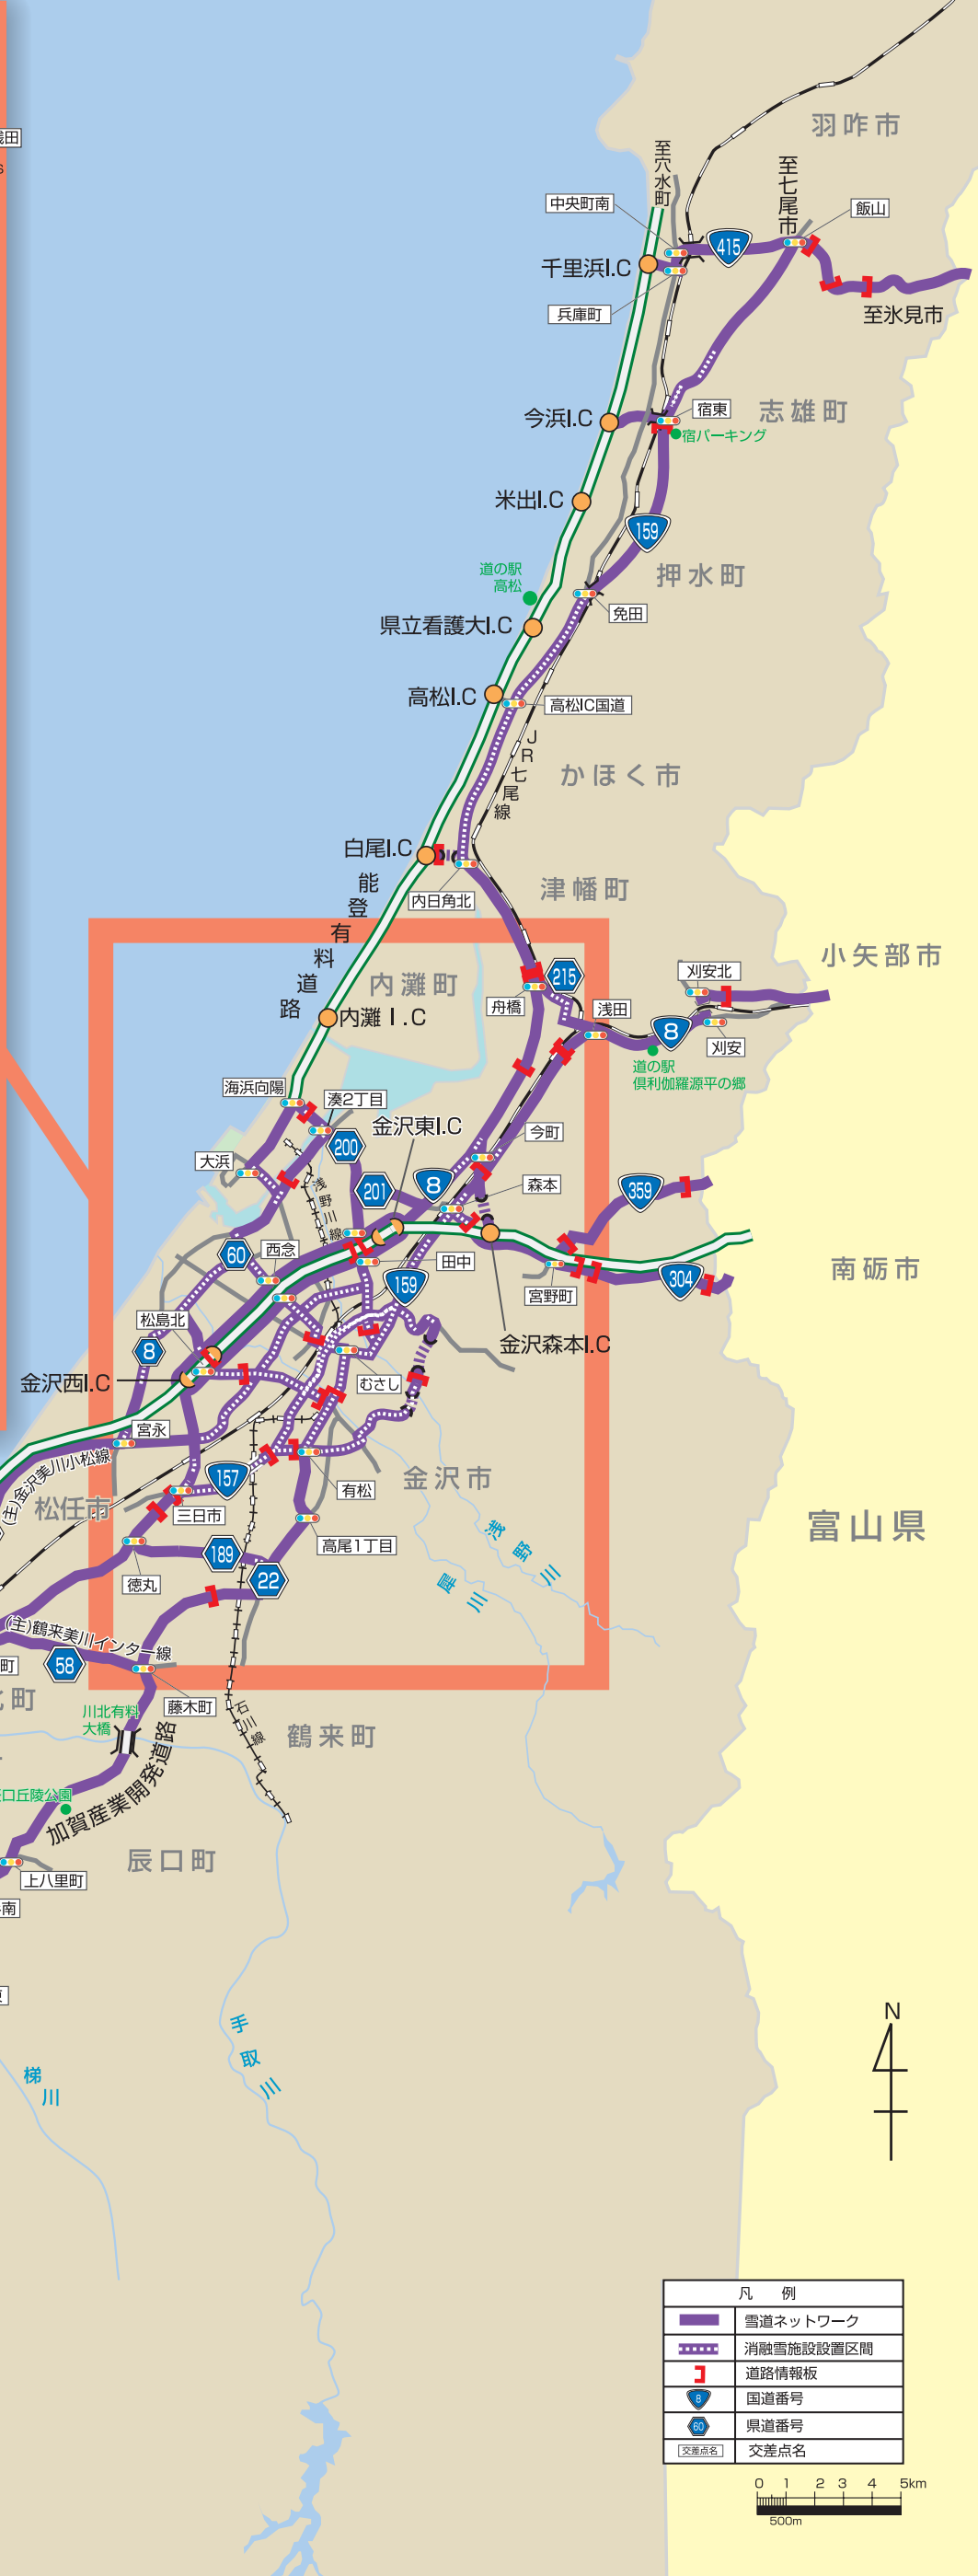

# 雪みちネットワークマップ石川

**雪みちネットワークを活用しよう!**

**雪みちネットワーク**

重点的に除雪を実施する路線や、消融雪施設を設置した路線で、大雪時にも優先的に交通機能の確保を目指している路線です。

凡例	
	雪道ネットワーク
	消融雪施設設置区間
	道路情報板
	国道番号
	県道番号
	交差点名