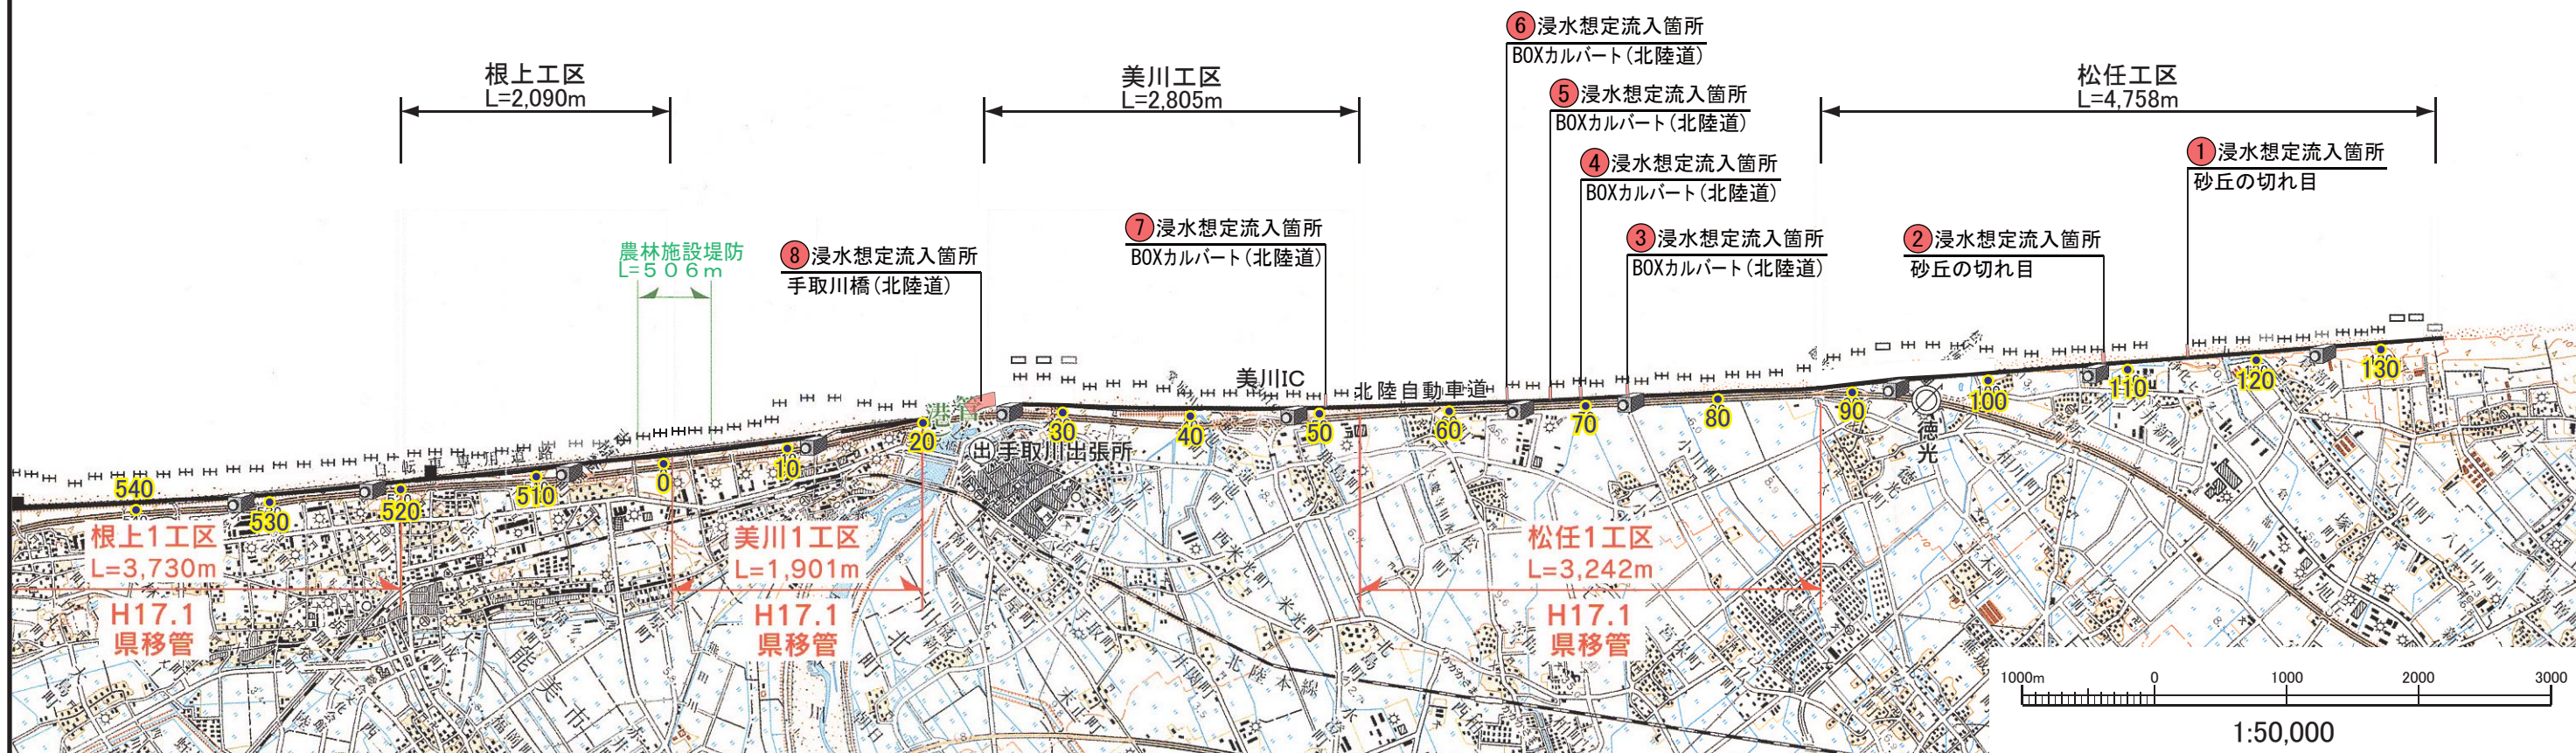

平成26年度 石川海岸重要水防箇所位置図

凡 例	
	重要水防箇所区間
No.	重要水防箇所番号

国土交通省北陸地方整備局金沢河川国道事務所