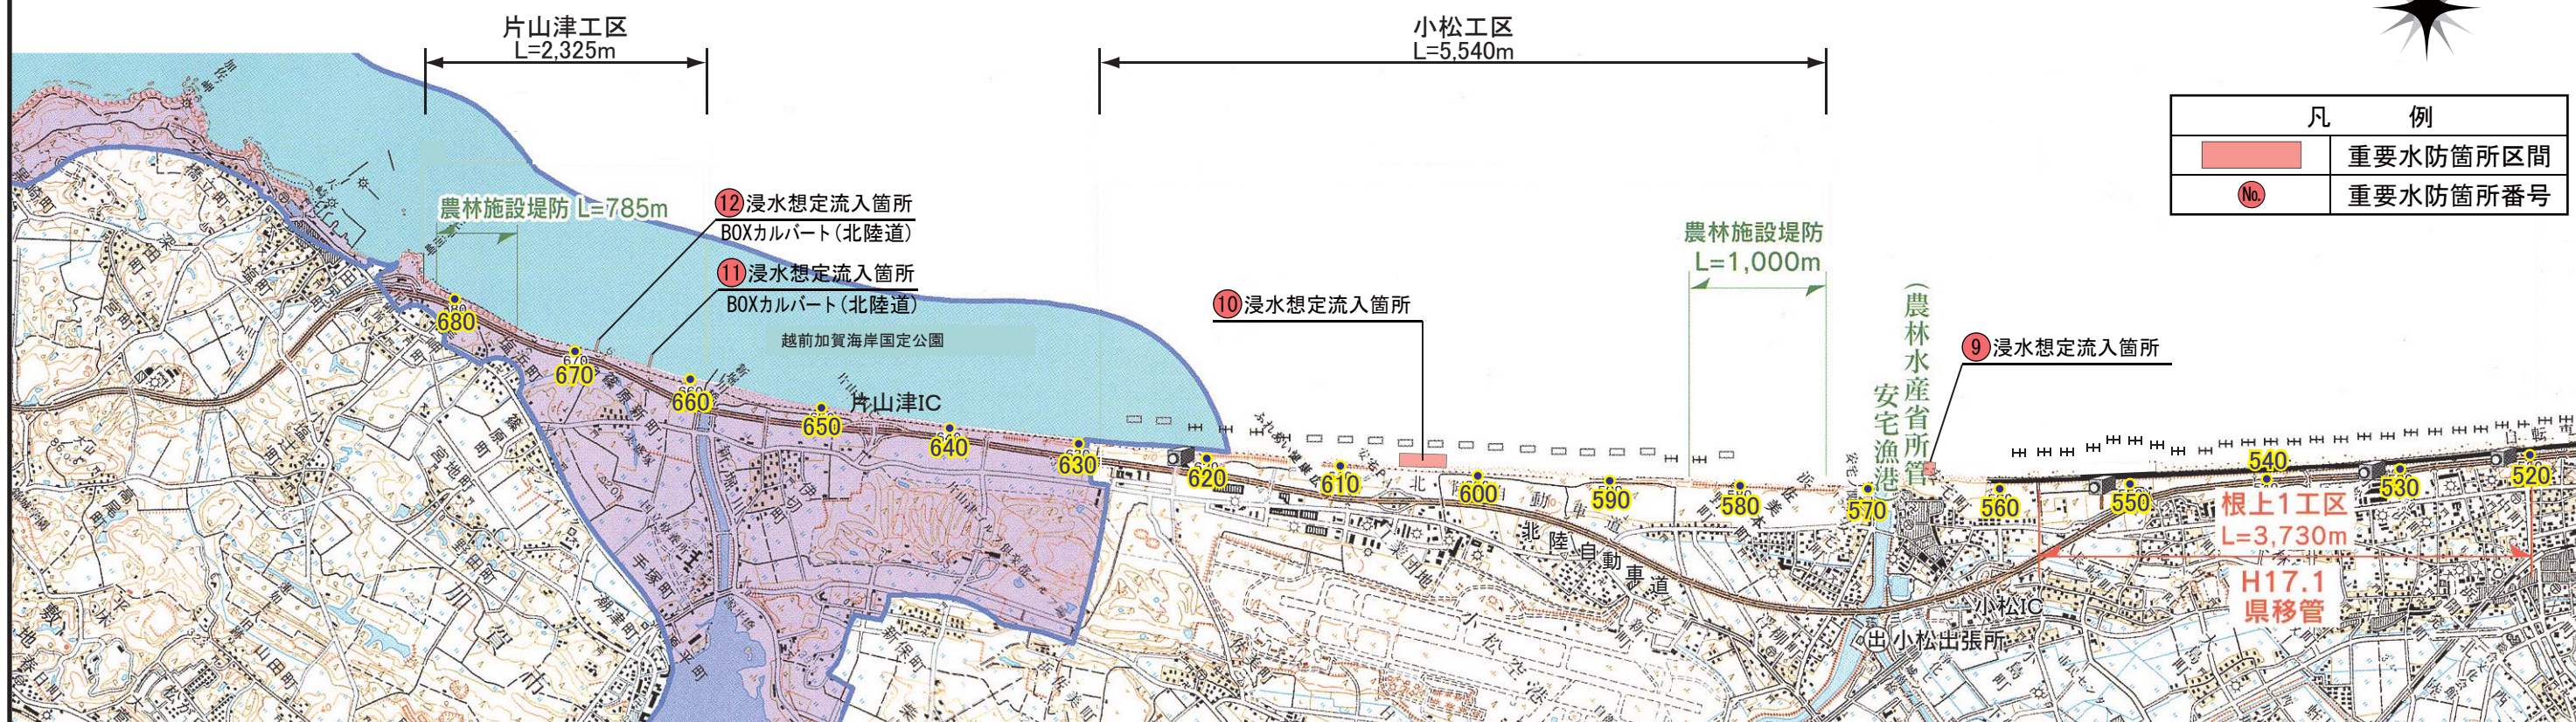

平成26年度 石川海岸重要水防箇所位置図

凡 例	
	重要水防箇所区間
No.	重要水防箇所番号

国土交通省北陸地方整備局金沢河川国道事務所