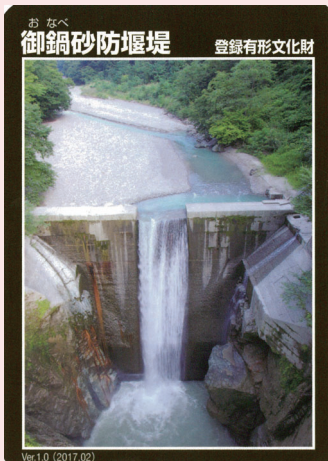

STEP 2 全問正解！

百万貫岩博士から
「百万貫岩研究所 研究員」
として認定され、
認定書が
もらえます！

全問正解
目指して、
がんばるのじゃぞ！

百万貫岩を調べよう

この岩は実物の百万貫岩の1/20の大きさで
つくられています。
本物の百万貫岩の大きさは、長さ19.175m
幅14.449m、高さ16.160mです。

百万貫岩模型
の横にあるよ！

マスコットキャラクター
さぼちゃん

STEP 3 認定書を持って受付窓口へ！

受付窓口で認定書を提示すると、
「御鍋砂防堰堤 SABO カード」と
「甚之助谷砂防堰堤群 SABO カード」
のどちらか好きな方をもらえるよ！

注) カードは1人1枚とさせていただきます。

わしが認定する
百万貫岩研究員に
なるとこの SABO カード
がもらえるのじゃ！

ひやくまんがいわはかせ
百万貫岩博士