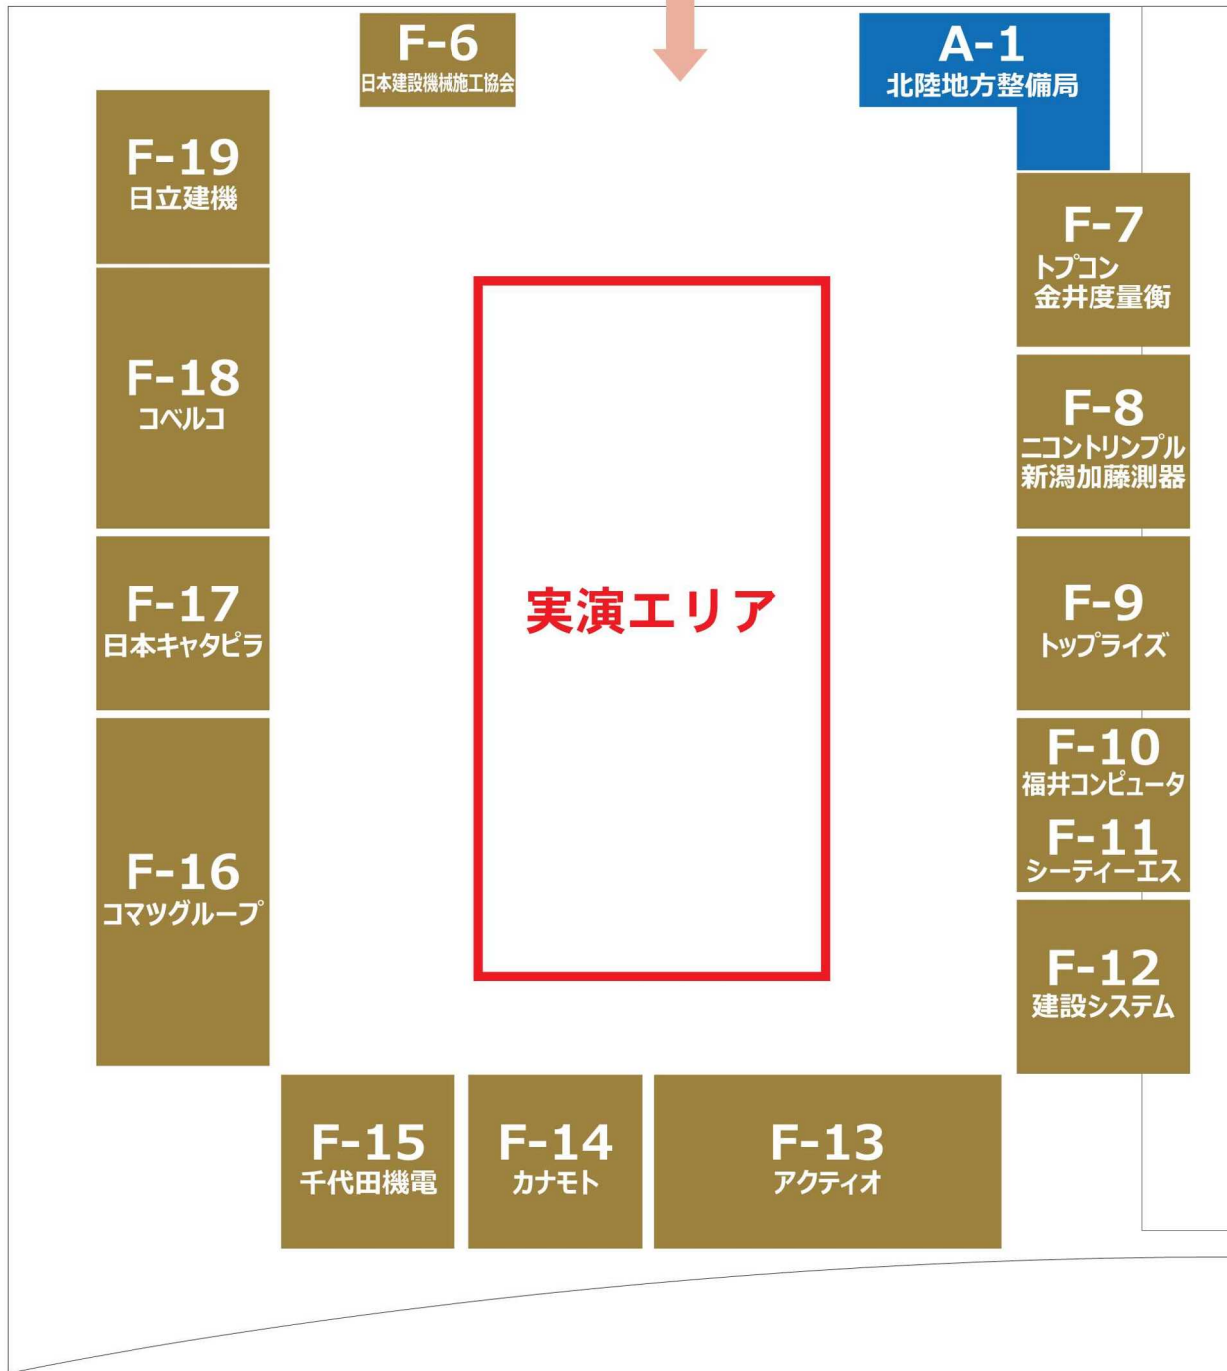

会場案内図（屋外展示会場）

ICT特設展示会場

実演・体験スケジュール(予定)

開催日/11月1日(水)

実演①	10:30~12:30
体験乗車	12:30~13:30
実演②	13:30~15:30
体験乗車	15:30~16:30

開催日/11月2日(木)

体験乗車	9:00~10:00
実演③	10:00~12:00
体験乗車	12:00~13:00
実演④	13:00~15:00
体験乗車	15:00~15:30