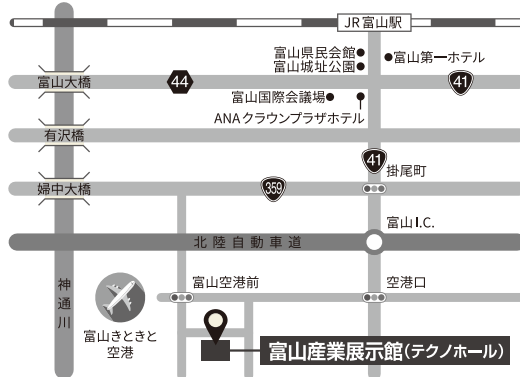

同時開催

基調講演・技術報告

「建設技術報告会」 10月2日(水) 10:40~16:20
10月3日(木) 9:40~15:20
<http://www.hrr.mlit.go.jp/hokugi/mijika/tecbox/936>

主催 「けんせつフェア北陸 in 富山 2019」 実行委員会

国土交通省北陸地方整備局 / 新潟県 / 富山県 / 石川県 / 新潟市 / 富山市 / 東日本高速道路(株)新潟支社
中日本高速道路(株)金沢支社 / (一社)日本建設業連合会北陸支部 / (一社)日本道路建設業協会北陸支部
(一社)新潟県建設業協会 / (一社)富山県建設業協会 / (一社)石川県建設業協会 / (一社)日本建設機械施工協会北陸支部
(一社)北陸土木コンクリート製品技術協会 / (一社)建設コンサルタンツ協会北陸支部 / (一社)建設電気技術協会北陸支部
(一財)日本建設情報総合センター北陸地方センター / 北陸地質調査業協会 / (一社)日本埋立浚渫協会北陸支部
(一社)新潟県融雪技術協会 / (一社)日本橋梁建設協会北陸事務所 / (一社)プレストレスト・コンクリート建設業協会北陸支部
北陸 PC 防雪技術協会 / (一財)新潟県建設技術センター / (一社)北陸地域づくり協会

共催 北陸建設界の担い手確保・育成推進協議会
協賛 北陸電力株式会社 / 東北電力株式会社 / 東日本旅客鉄道(株)上信越工事事務所 / 関西電力株式会社
後援 国立大学法人富山大学 / 公立大学法人富山県立大学 / 北陸職業能力開発大学校 / 富山高等専門学校
北日本新聞社 / 富山新聞社 / 北陸中日新聞 / 毎日新聞富山支局 / 朝日新聞富山総局 / 読売新聞北陸支社
共同通信社 / 時事通信社富山支局 / 日本経済新聞社富山支局 / @cc@富山放送局 / 北日本放送株式会社
富山テレビ放送 / 株式会社チューリップテレビ / 日刊建設工業新聞社北陸総局 / 日刊建設通信新聞社北陸支局
日刊工業新聞社富山支局 / (株)北陸工業新聞社富山支局 / FMとやま / 富山シティアエム / (一財)河川情報センター
(一財)先端建設技術センター / (公社)雪センター / (一財)経済調査会北陸支部