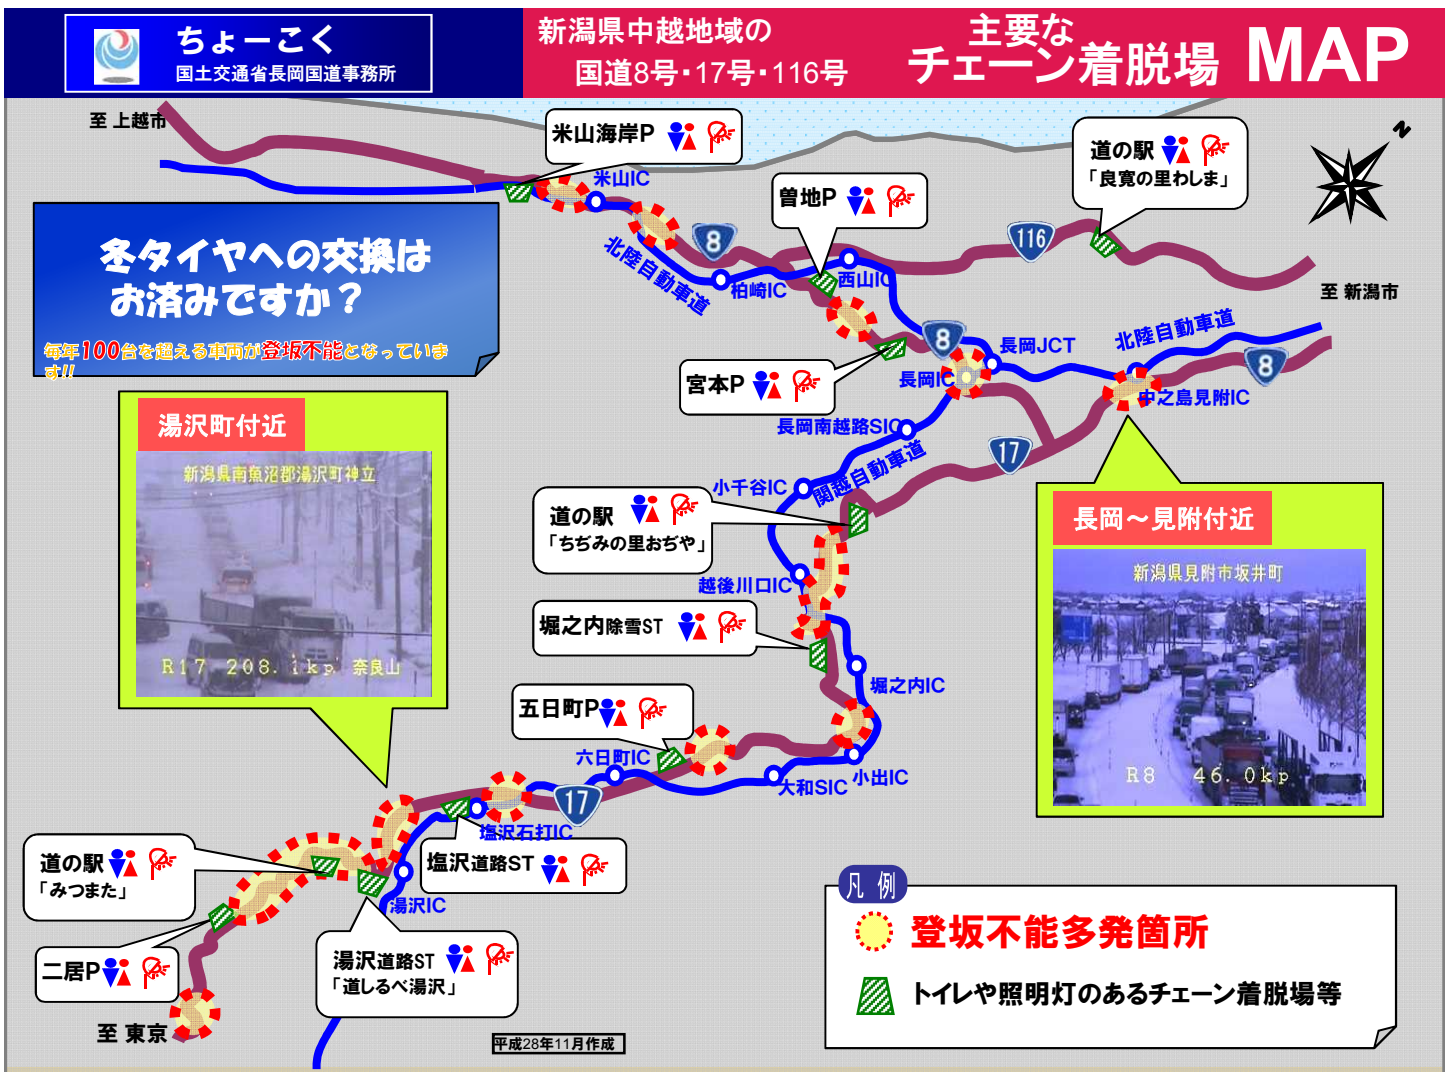

雪みち備えは万全に

みんなで防ぐ雪道の立ち往生

冬の雪みち みんなの約束

- やくそく1 全車冬用タイヤ装着！
- やくそく2 大型車は常にチェーン携行を！
- やくそく3 WタイヤはWチェーン装着を！
- やくそく4 チェーン着脱所にて装着！
- やくそく5 除雪車の無理な追い越し禁止！

※凍結・積雪道路の普通タイヤ走行は道路交通法違反

国土交通省 北陸地方整備局

長岡国道事務所

TEL:0258-36-4551(代)

URL:<http://www.hrr.mlit.go.jp/chokoku/index.html>

- 長岡維持出張所 TEL:0258-33-4690
- 柏崎維持出張所 TEL:0257-22-2159
- 湯沢維持出張所 TEL:025-784-1177
- 小出維持出張所 TEL:025-792-0839

- | | | | | | |
|--------|------------------|--------|------------------|-------|------------------|
| 三条警察署 | TEL:0256-33-0110 | 見附警察署 | TEL:0258-63-0110 | 長岡警察署 | TEL:0258-38-0110 |
| 与板警察署 | TEL:0258-72-0110 | 小千谷警察署 | TEL:0258-83-0110 | 小出警察署 | TEL:025-793-0110 |
| 南魚沼警察署 | TEL:025-770-0110 | 柏崎警察署 | TEL:0257-21-0110 | | |

ちよーこく
国土交通省長岡国道事務所

新潟県中越地域の
国道8号・17号・116号

主要な
チェーン着脱場 MAP

雪みち情報 ここにあります

北陸地方整備局 長岡国道事務所ホームページ

URL: <http://www.hrr.mlit.go.jp/chokoku/index.html>

●スマホ、携帯は下のQRコードからアクセスしてください

スマホ版