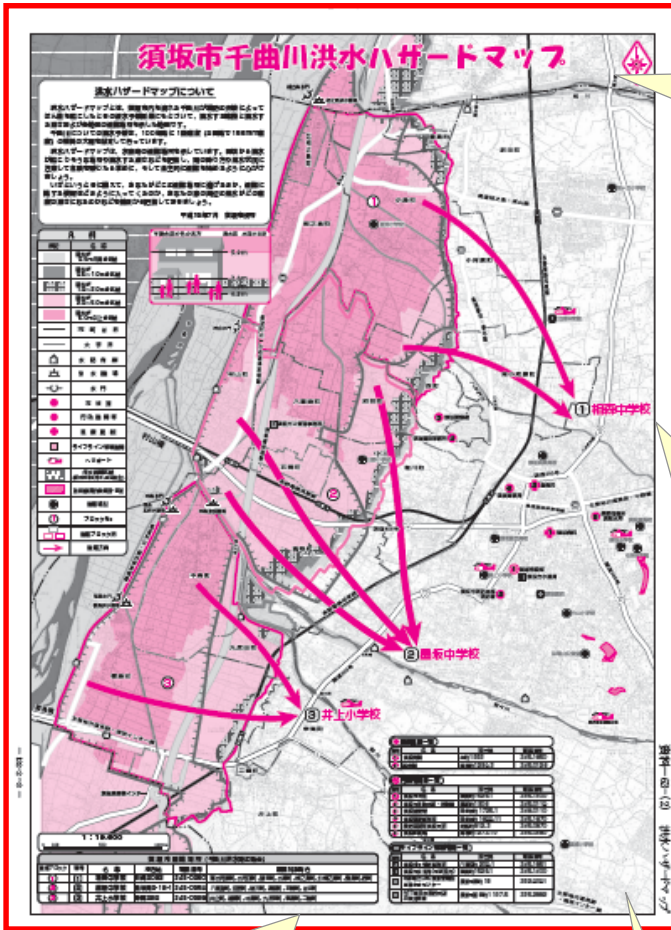

これが洪水ハザードマップです 例) 須坂市他の洪水ハザードマップ (HP、配布マップより抜粋)

水深を色分け表示しています

避難所や医療機関、公共機関など表示しています

被災時の対処方法など表示している自治体もあります

避難指示の内容や伝達方法について表示しています

心得、準備について表示している自治体もあります