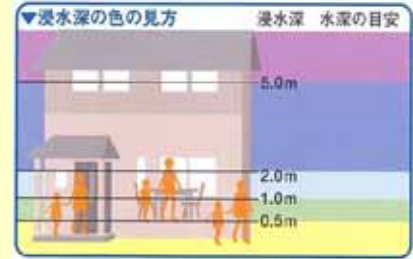

これが洪水ハザードマップです 例) 須坂市他の洪水ハザードマップ (HP、配布マップより抜粋)

水深を色分け表示しています

避難所や医療機関、公共機関など表示しています

被災時の対処方法など表示している自治体もあります

避難指示の内容や伝達方法について表示しています

心得、準備について表示している自治体もあります