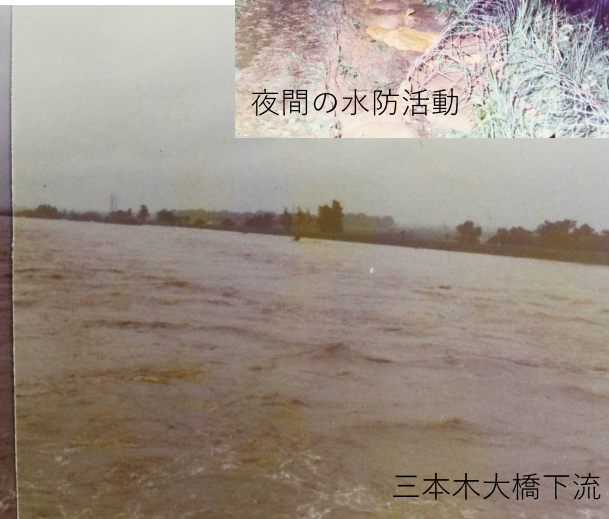

早出川の過去の災害

昭和42年8月出水(羽越水害)

三本木大橋

昭和44年8月出水

三本木大橋下流

不動堂橋

昭和53年6月出水

三本木大橋下流

夜間の水防活動